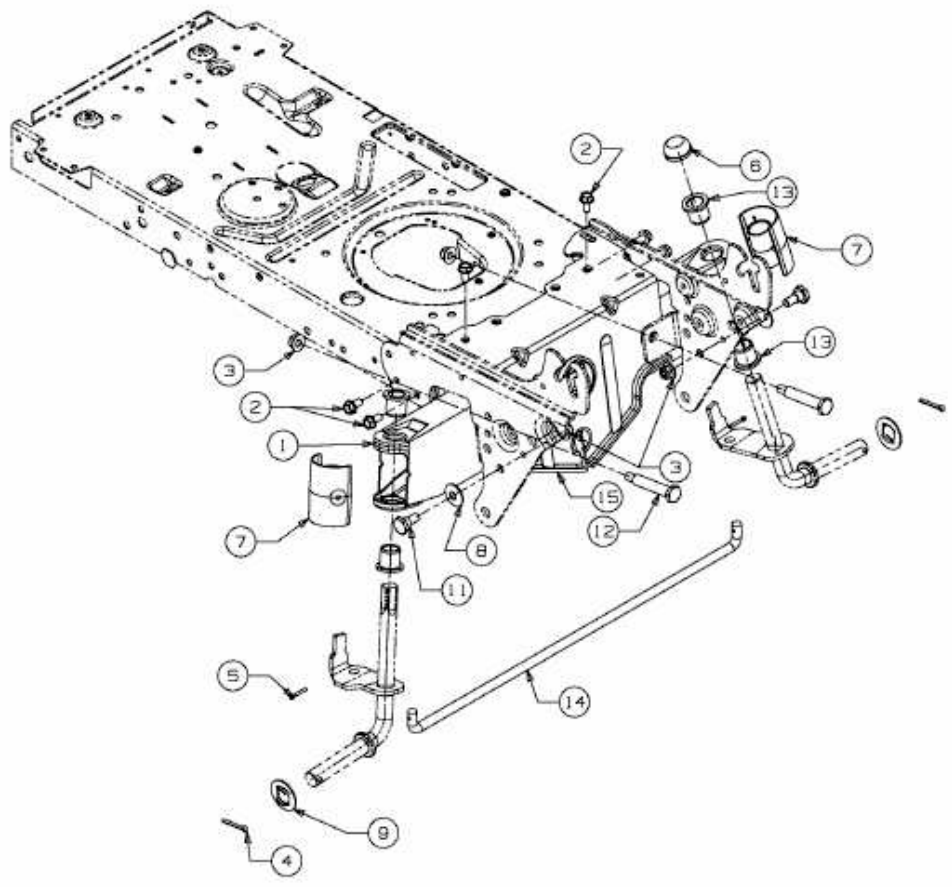

SMART RF 125 H > 13HH795F676 (2014) > VORDERACHSE

E3-04363C-01