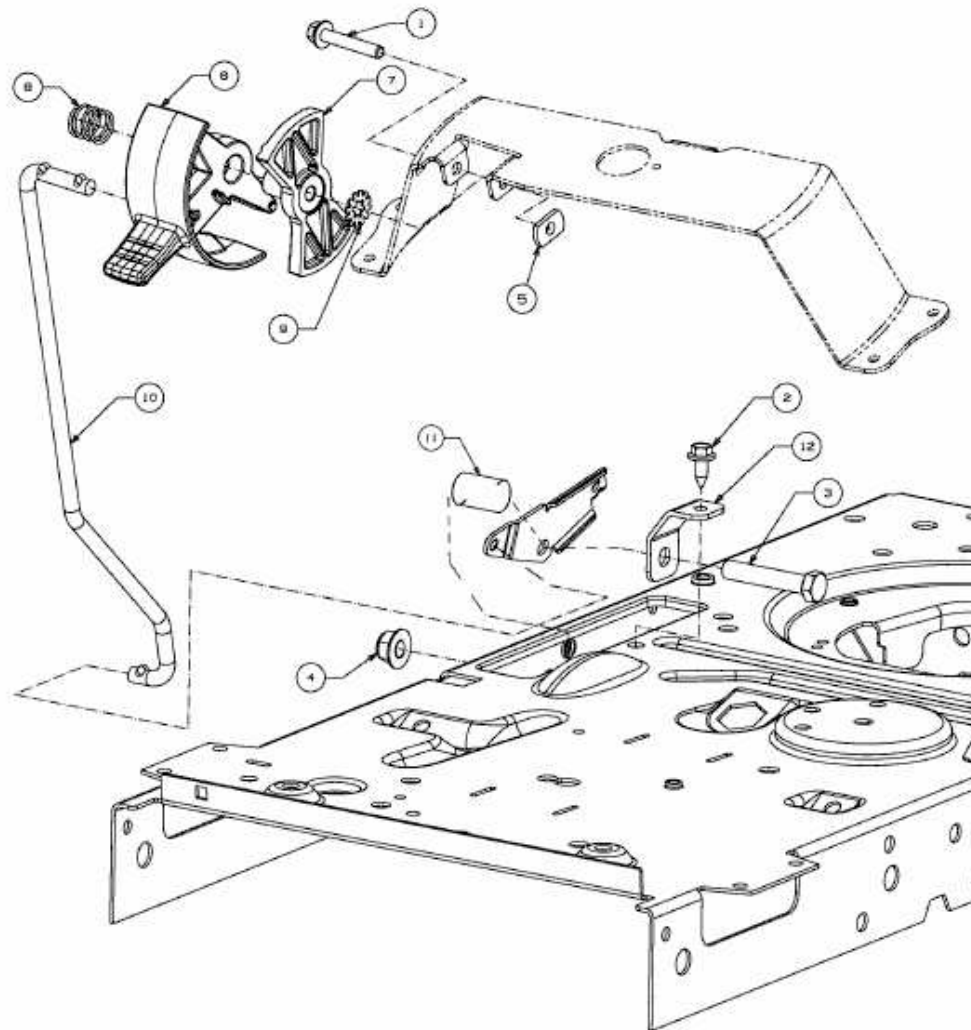

SMART RF 125 H > 13HH795F676 (2014) > PARKBREMSE

E3-07437B-01