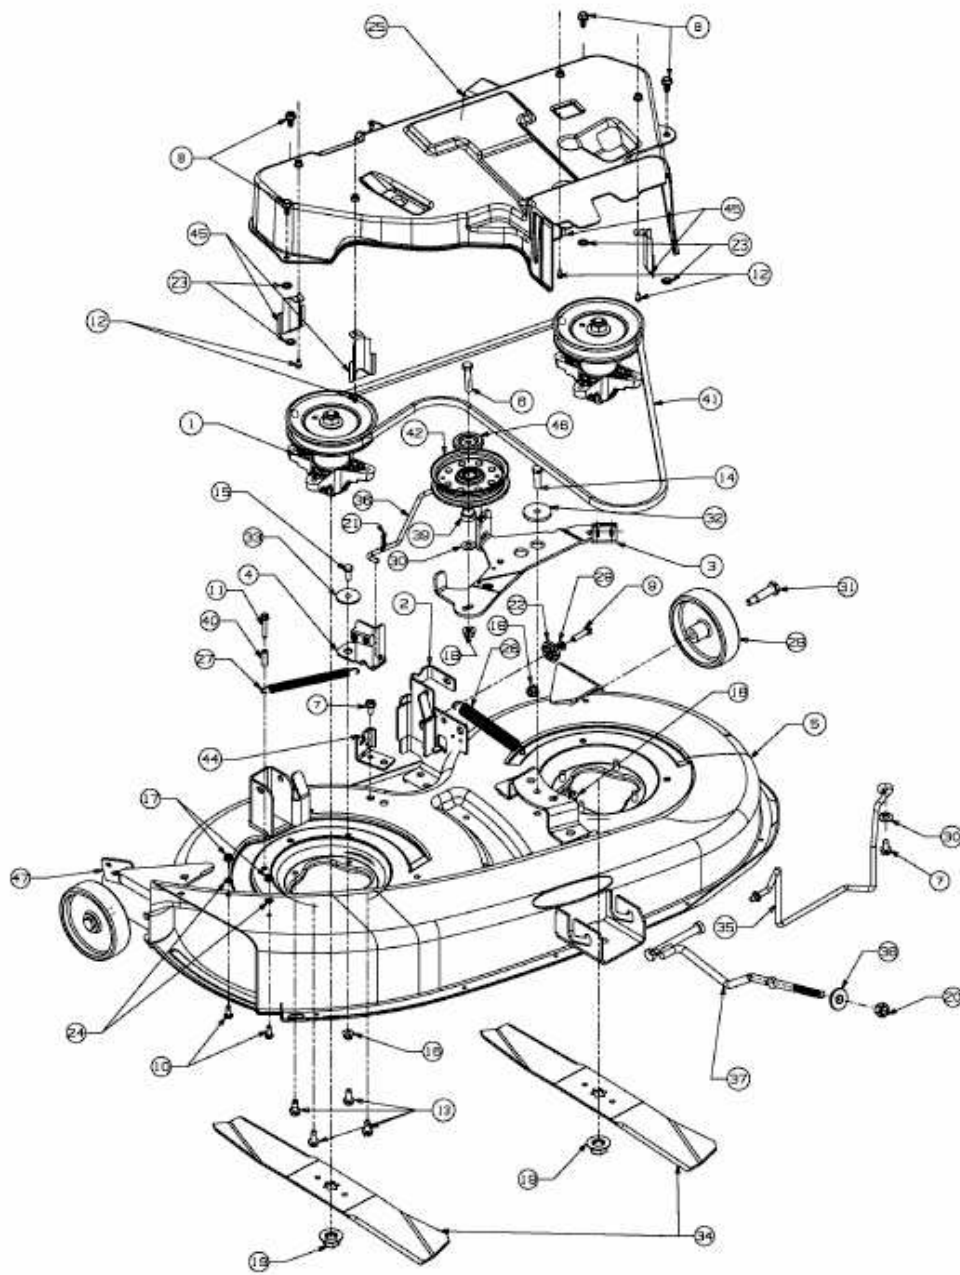

SMART RF 125 H > 13HH795F676 (2014) > MÄHWERK F (38"/96CM)

E3-02763F-01