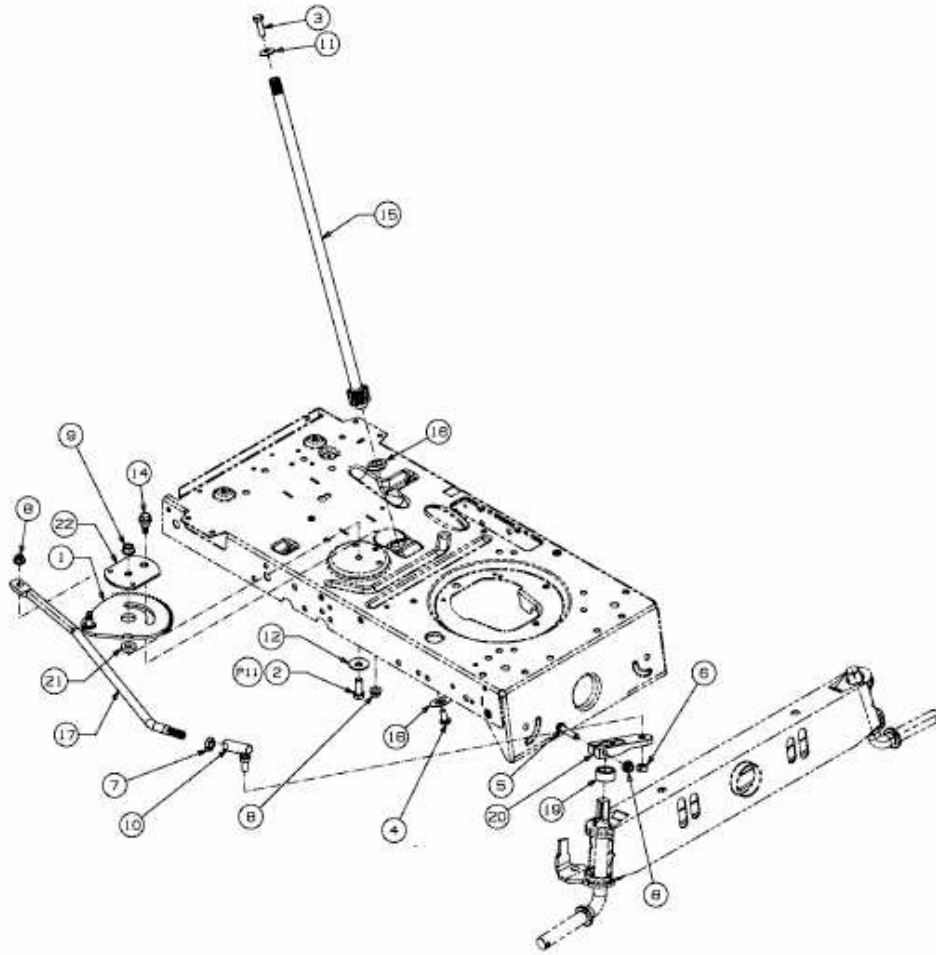

SMART RF 125 H > 13HH795F676 (2014) > LENKUNG

E3-02700E-01