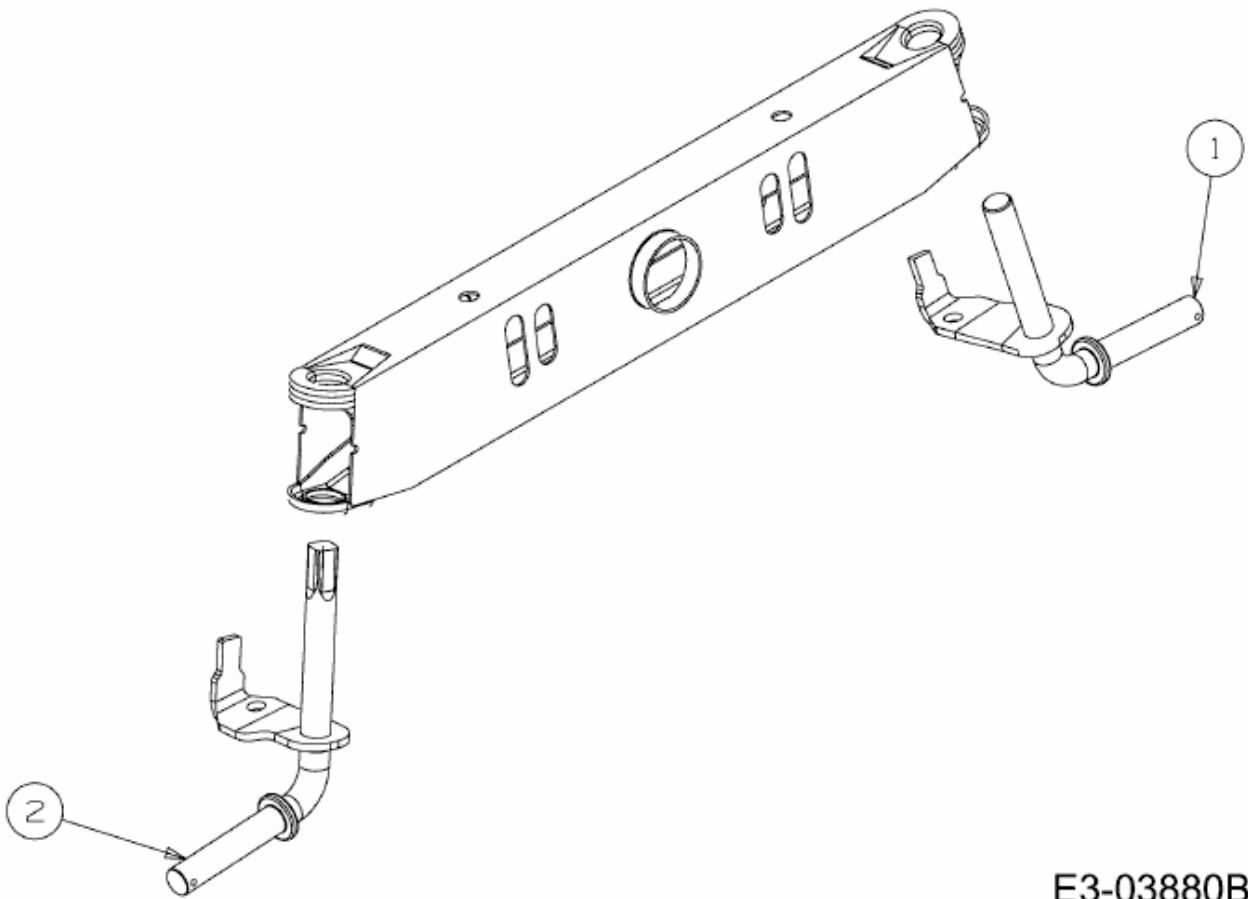

SMART RF 125 H > 13HH795F676 (2014) > ACHSSCHENKEL

E3-03880B-01