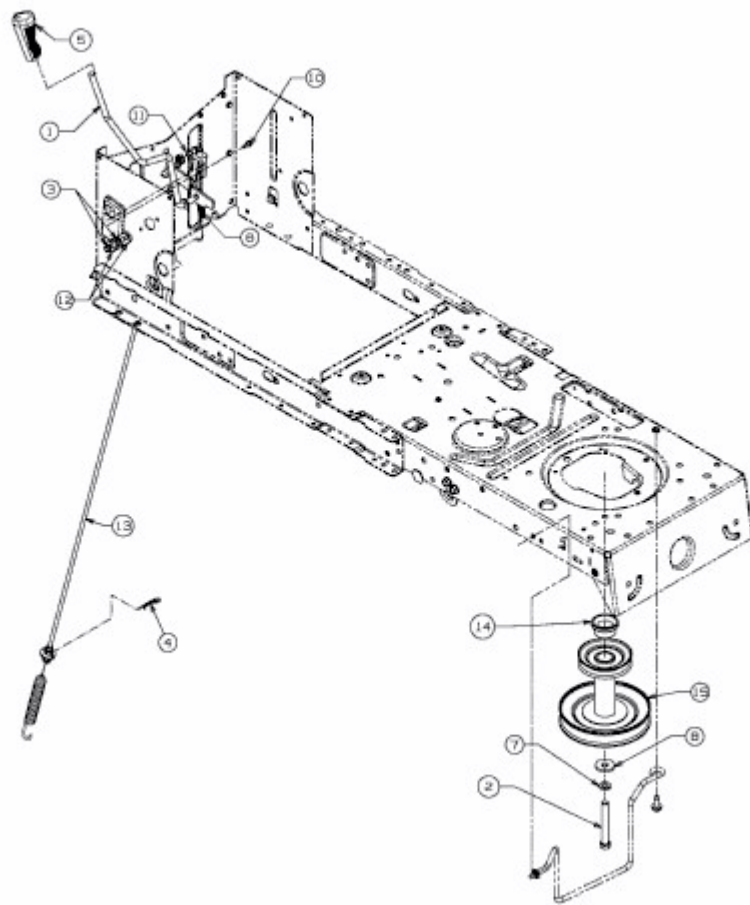

FW 96 BH > 13HH795F617 (2015) > MÄHWERKSEINSCHALTUNG, MOTORKEILRIEMENSCHLEIFE

E3-05556D-01