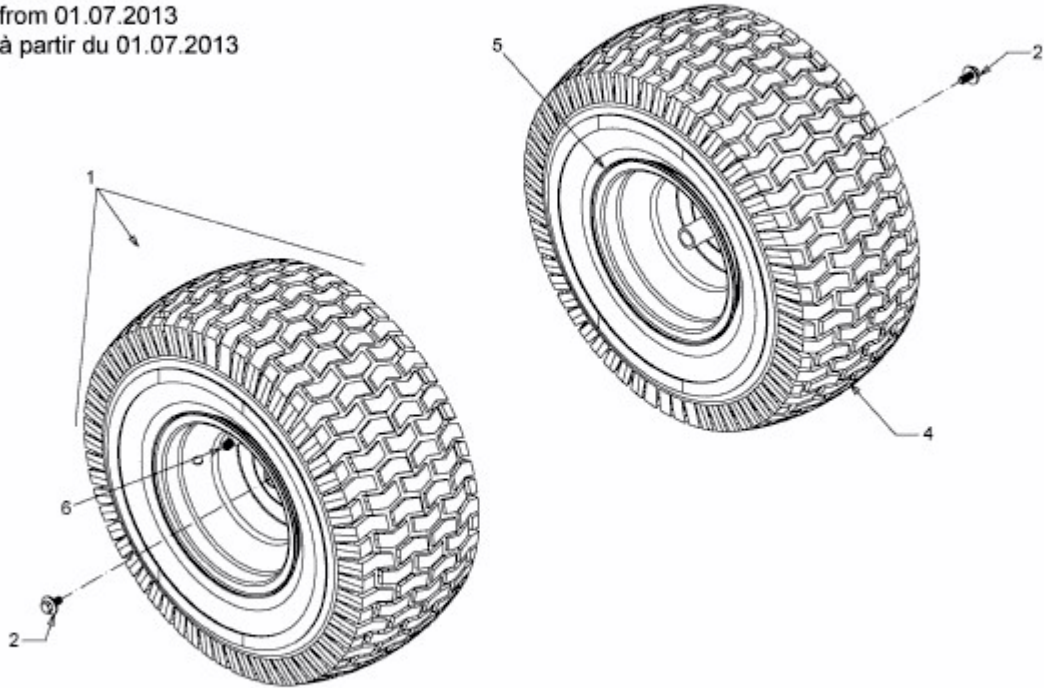

FW 96 BH > 13HH795F617 (2015) > RÄDER HINTEN 20X8 AB 01.07.2013

ab 01.07.2013
from 01.07.2013
à partir du 01.07.2013

E3-03793B-01