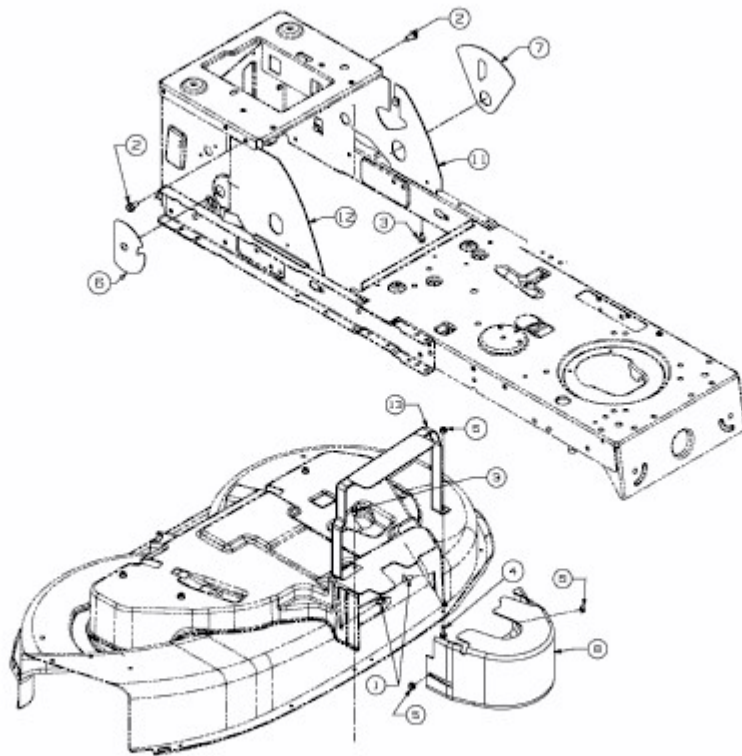

FW 96 BH > 13HH795F617 (2015) > ABDECKUNGEN MÄHWERK F (38"/96CM)

E3-03851E-01