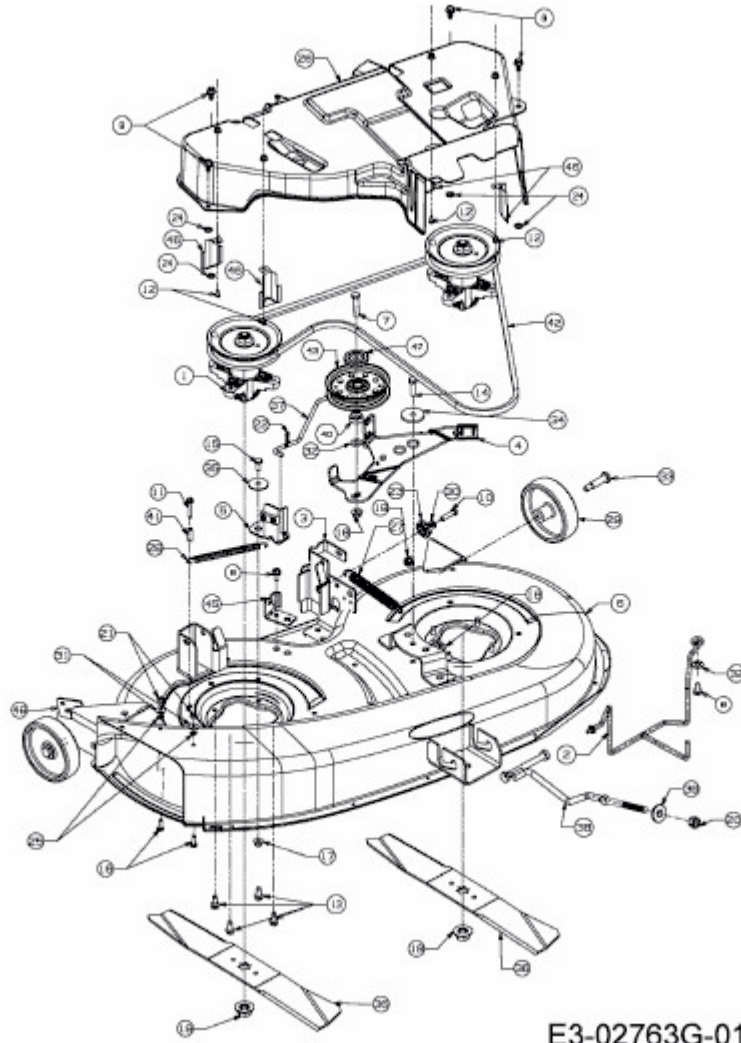

FW 96 BH > 13HH795F617 (2015) > MÄHWERK F (38"/96CM)

E3-02763G-01