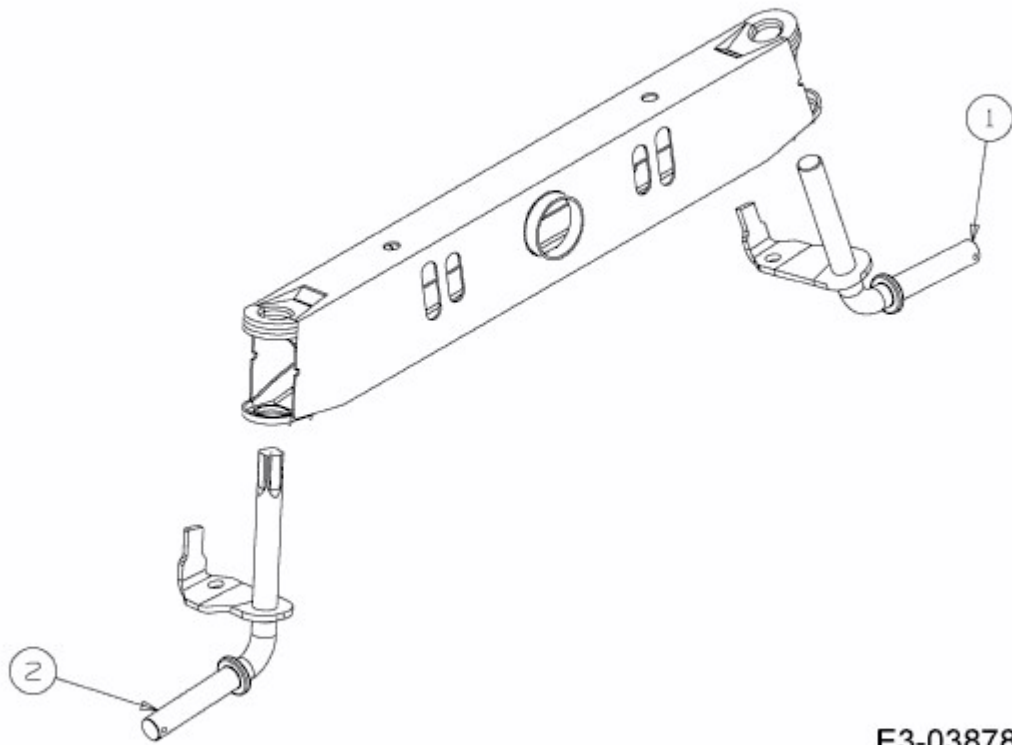

FW 96 BH > 13HH795F617 (2015) > ACHSSCHENKEL

E3-03878B-01