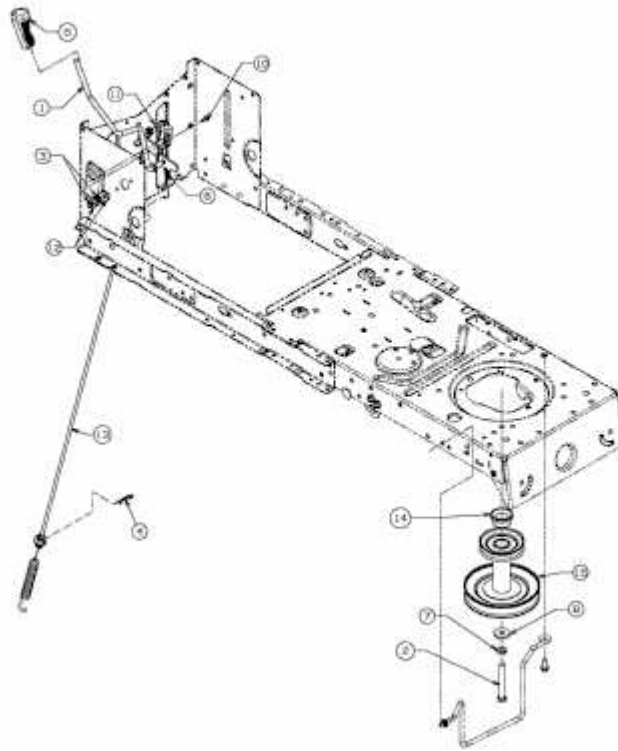

BG PRO 1396 HSBK > 13HH793F655 (2015) > MÄHWERKSEINSCHALTUNG,
MOTORKEILRIEMENSCHLEIFE

E3-05556D-01