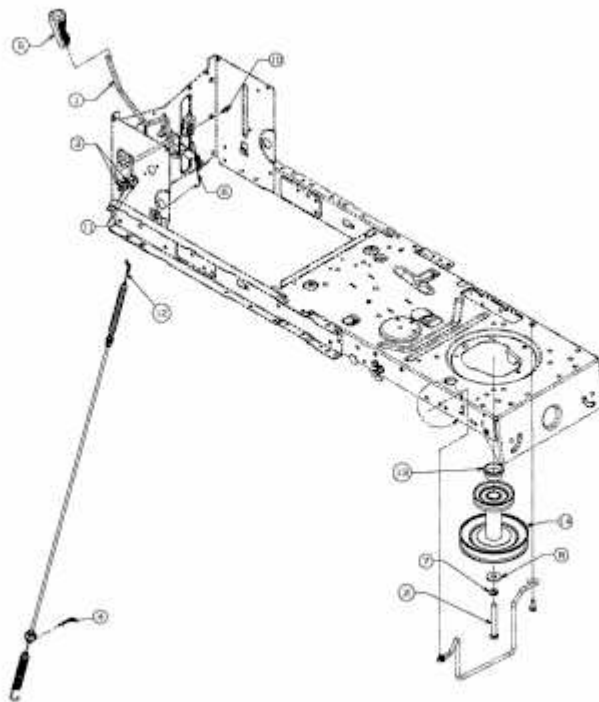

BG PRO 1396 HSBK > 13HH793F655 (2014) > MÄHWERKSEINSCHALTUNG,
MOTORKEILRIEMENSCHLEIBE

E3-05556C-01