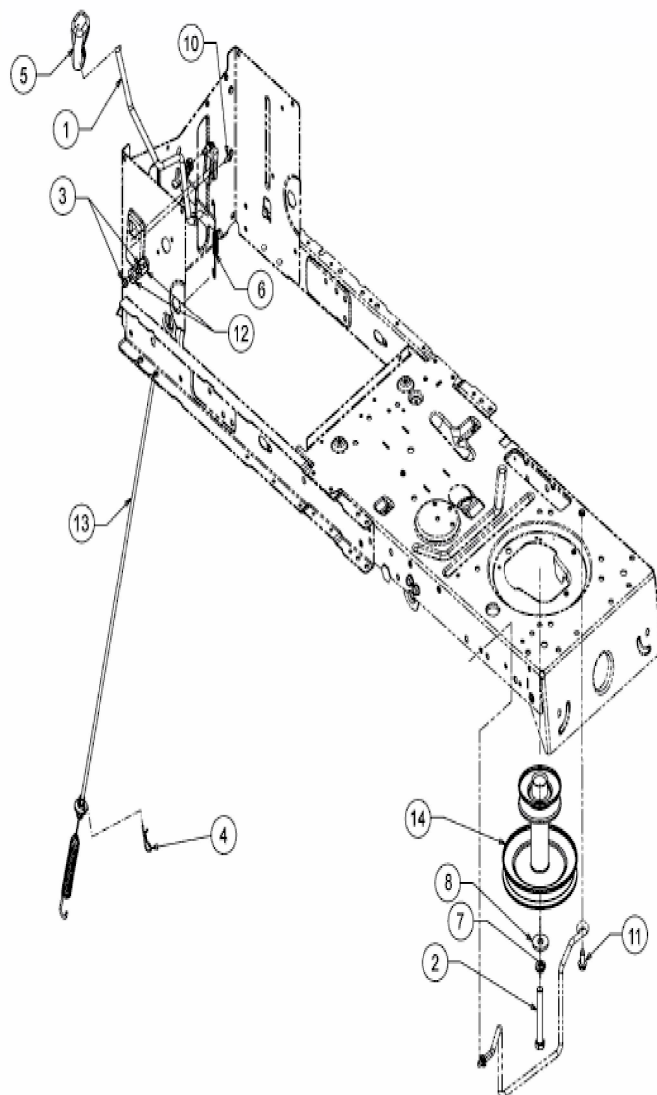

[GL 12.5/96 T > 13HH77GF640 \(2017\) > Mähwerkseinschaltung, Motorkeilriemenscheibe](#)

E3-05555E-01