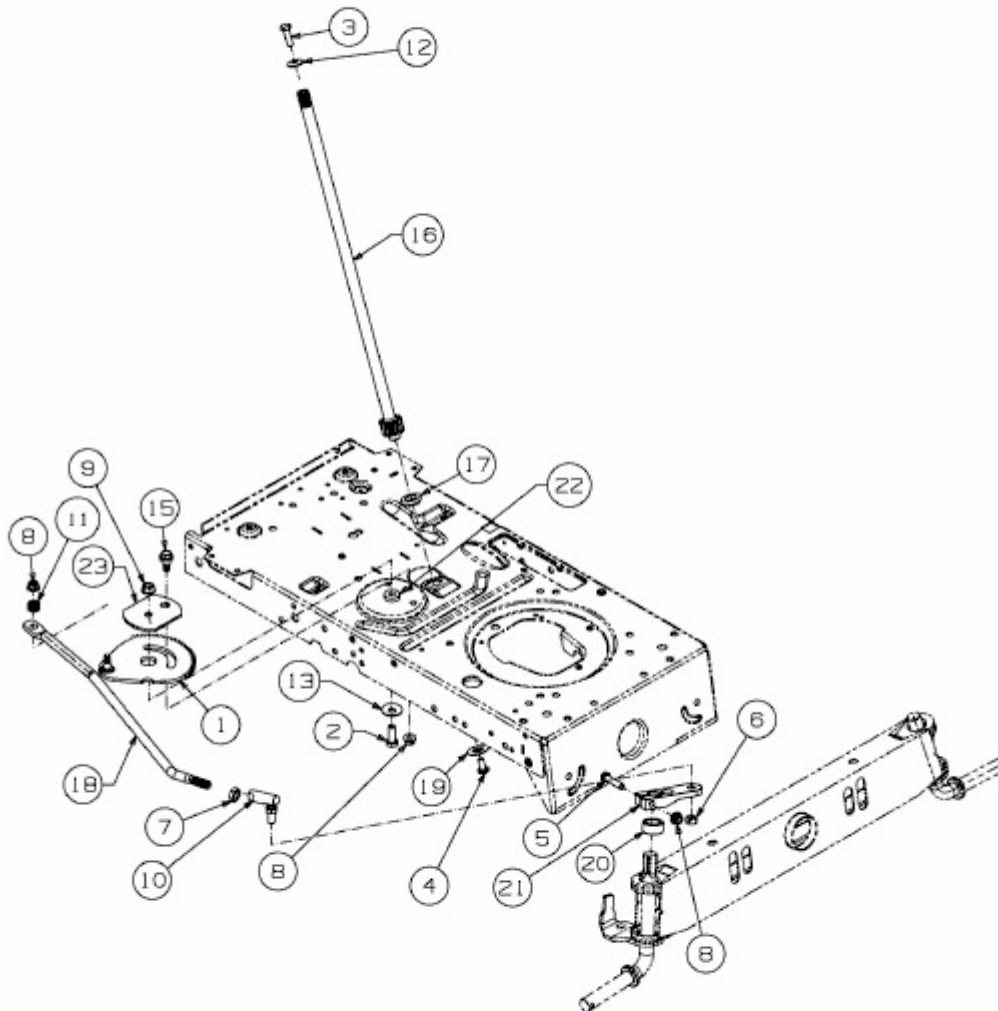

GL 12.5/96 T > 13HH77GF640 (2016) > LENKUNG

E3-09324A-01