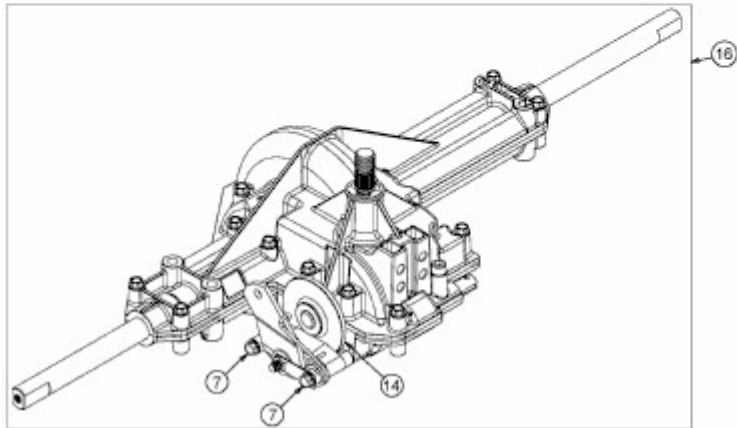

GL 12.5/96 T > 13HH77GF640 (2016) > GETRIEBE 618-04566B

E3-06545E-05