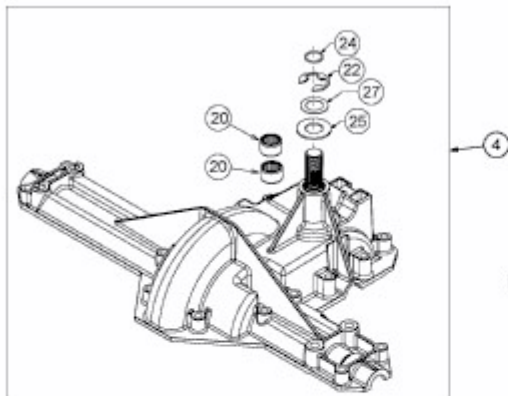

GL 12.5/96 T > 13HH77GF640 (2016) > GETRIEBE 618-04566B

E3-06545E-05