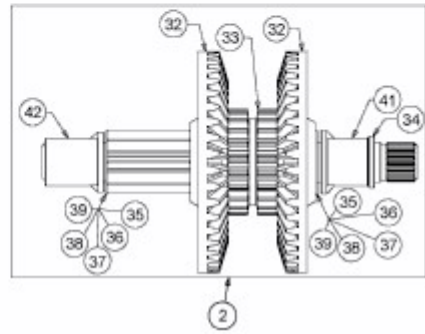

GL 12.5/96 T > 13HH77GF640 (2016) > GETRIEBE 618-04566B

E3-06545E-05