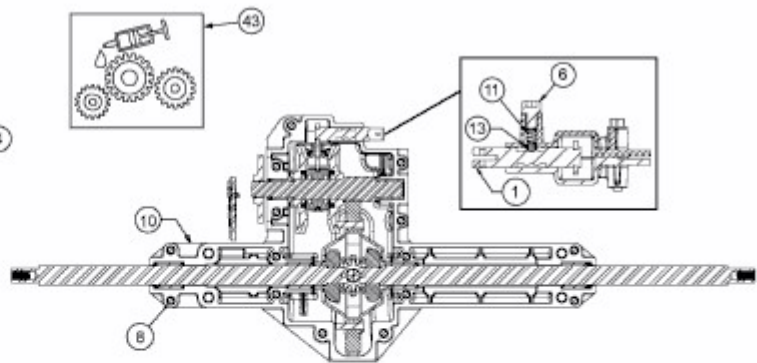

GL 12.5/96 T > 13HH77GF640 (2016) > GETRIEBE 618-04566B

E3-06545E-05