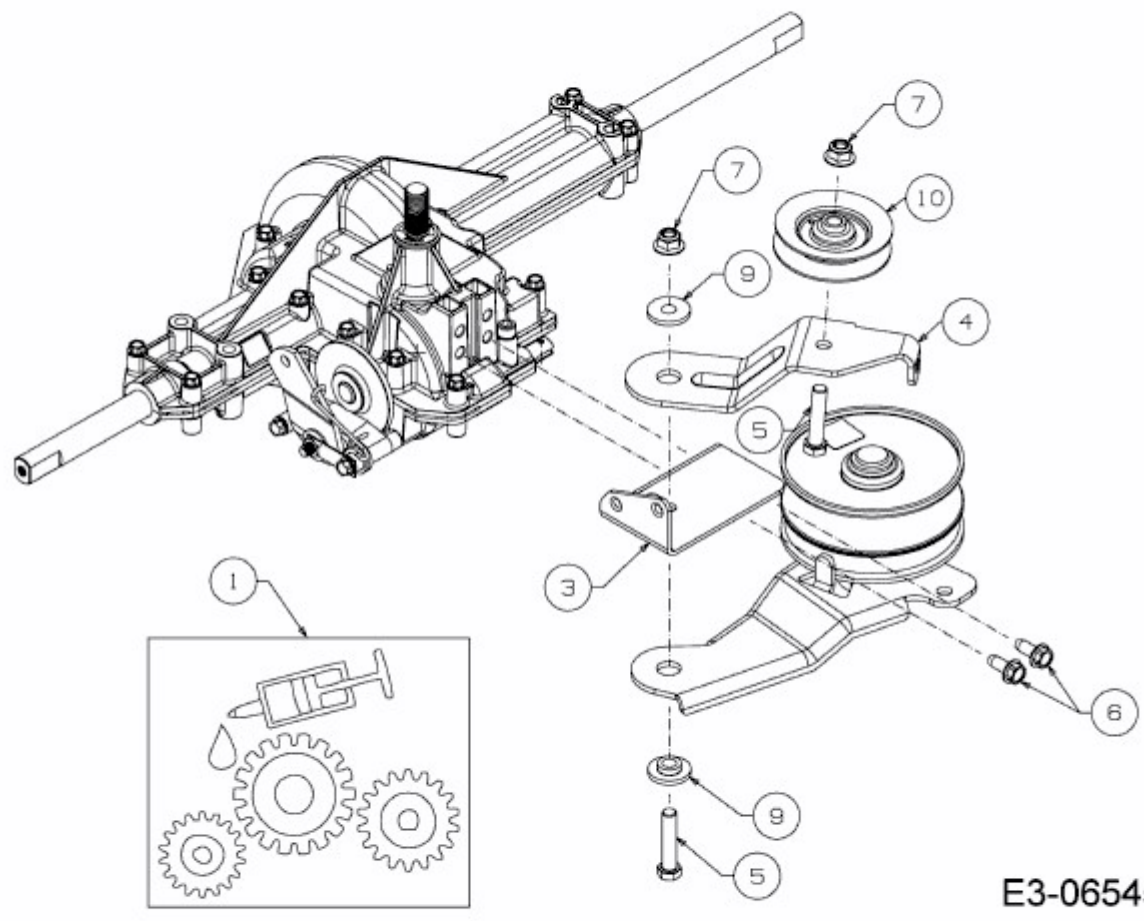

GL 12.5/96 T > 13HH77GF640 (2016) > GETRIEBETRÄGER, HALTER SPANNROLLE

E3-06545E-02