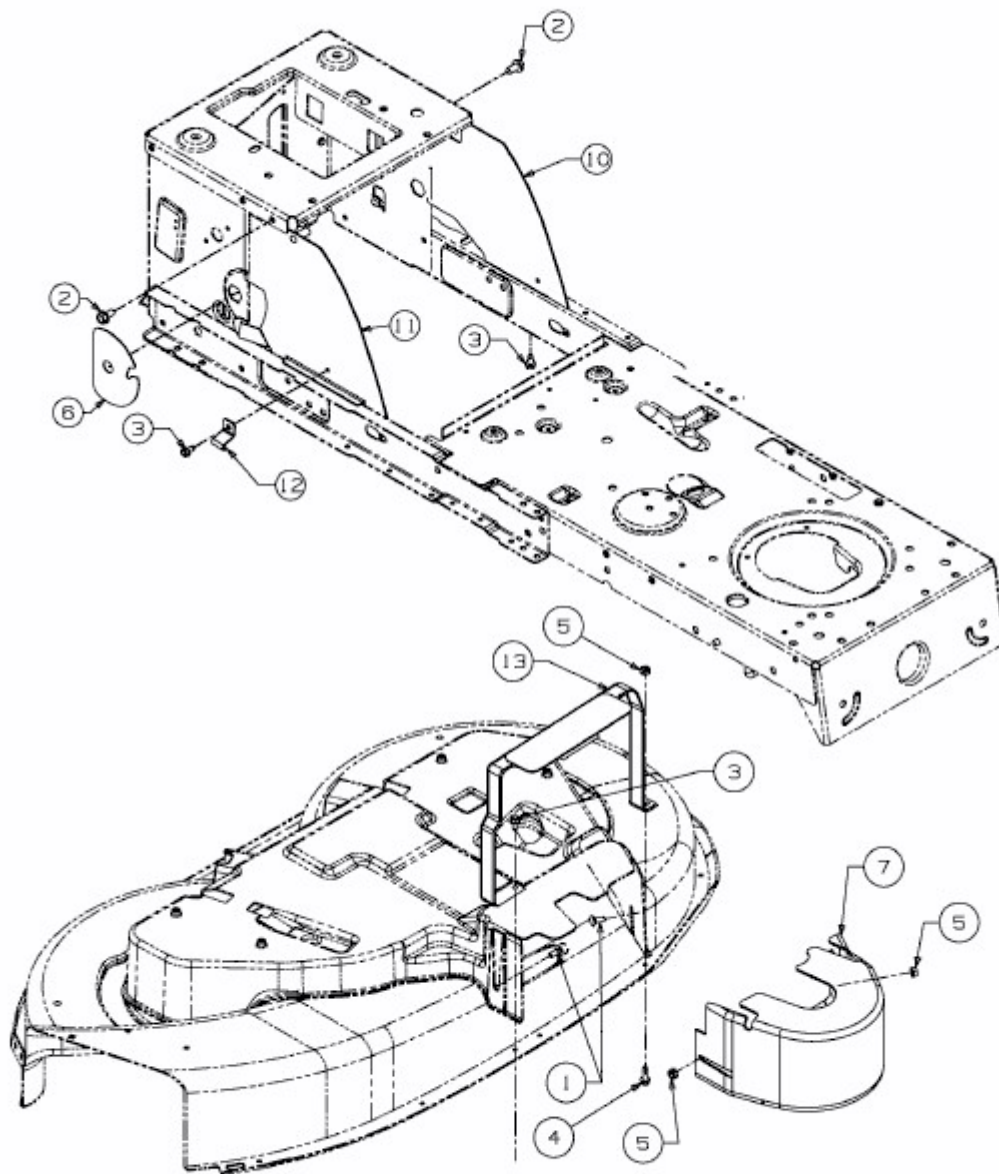

GL 12.5/96 T > 13HH77GF640 (2016) > ABDECKUNGEN MÄHWERK F (38"/96CM)

E3-03850D-01