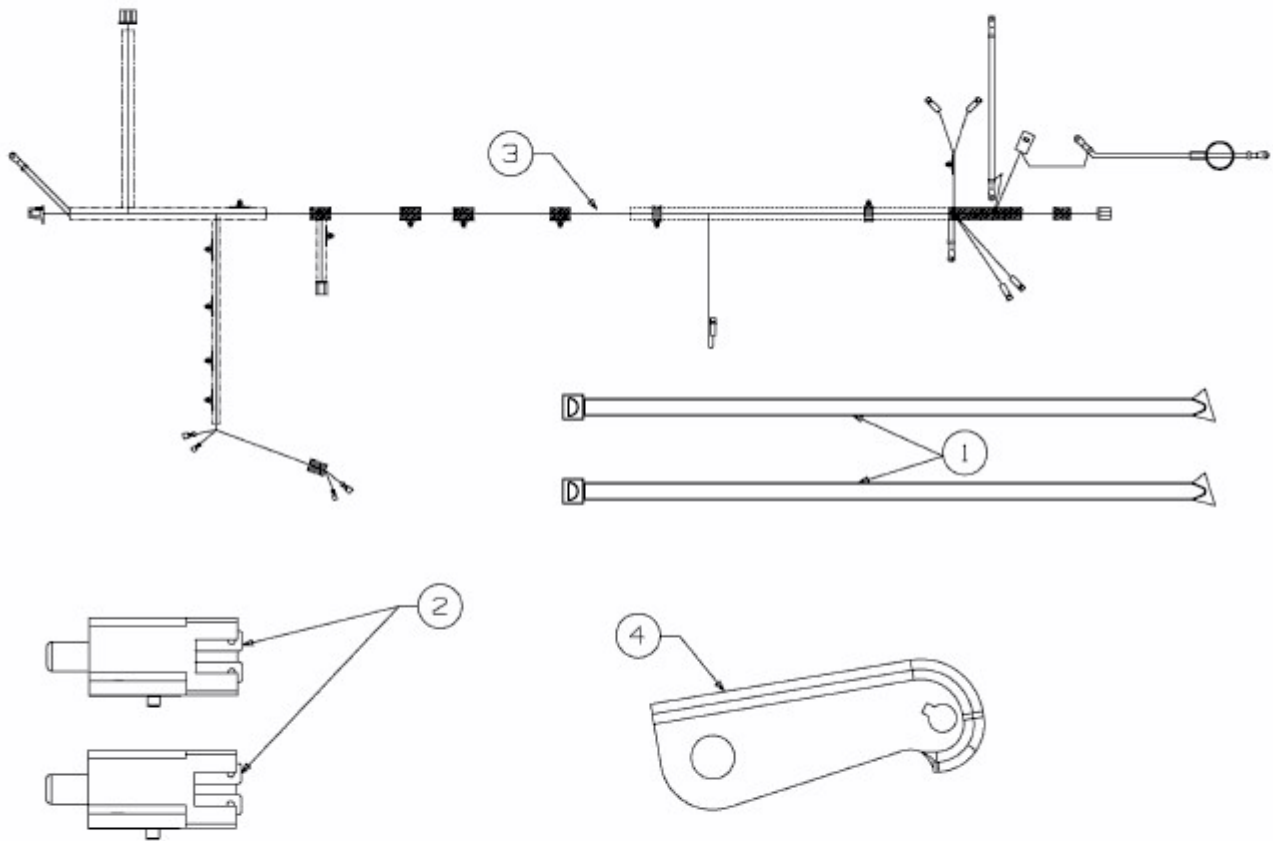

GL 12.5/96 T > 13HH77GF640 (2016) > ELEKTROTEILE

E3-02735I-01