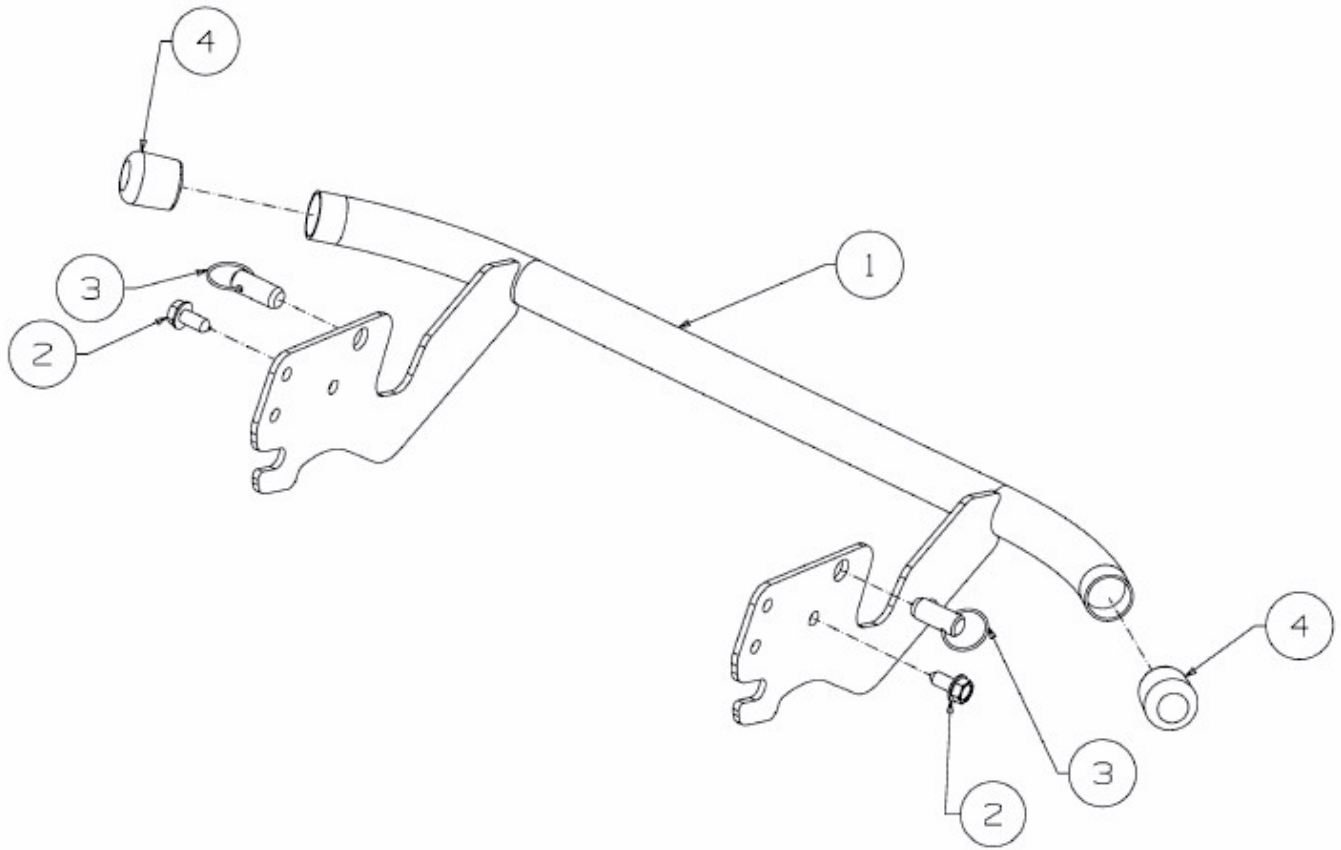

GL 13.5/92 T > 13HH77GE640 (2016) > STOSSSTANGE

E3-02339F-01