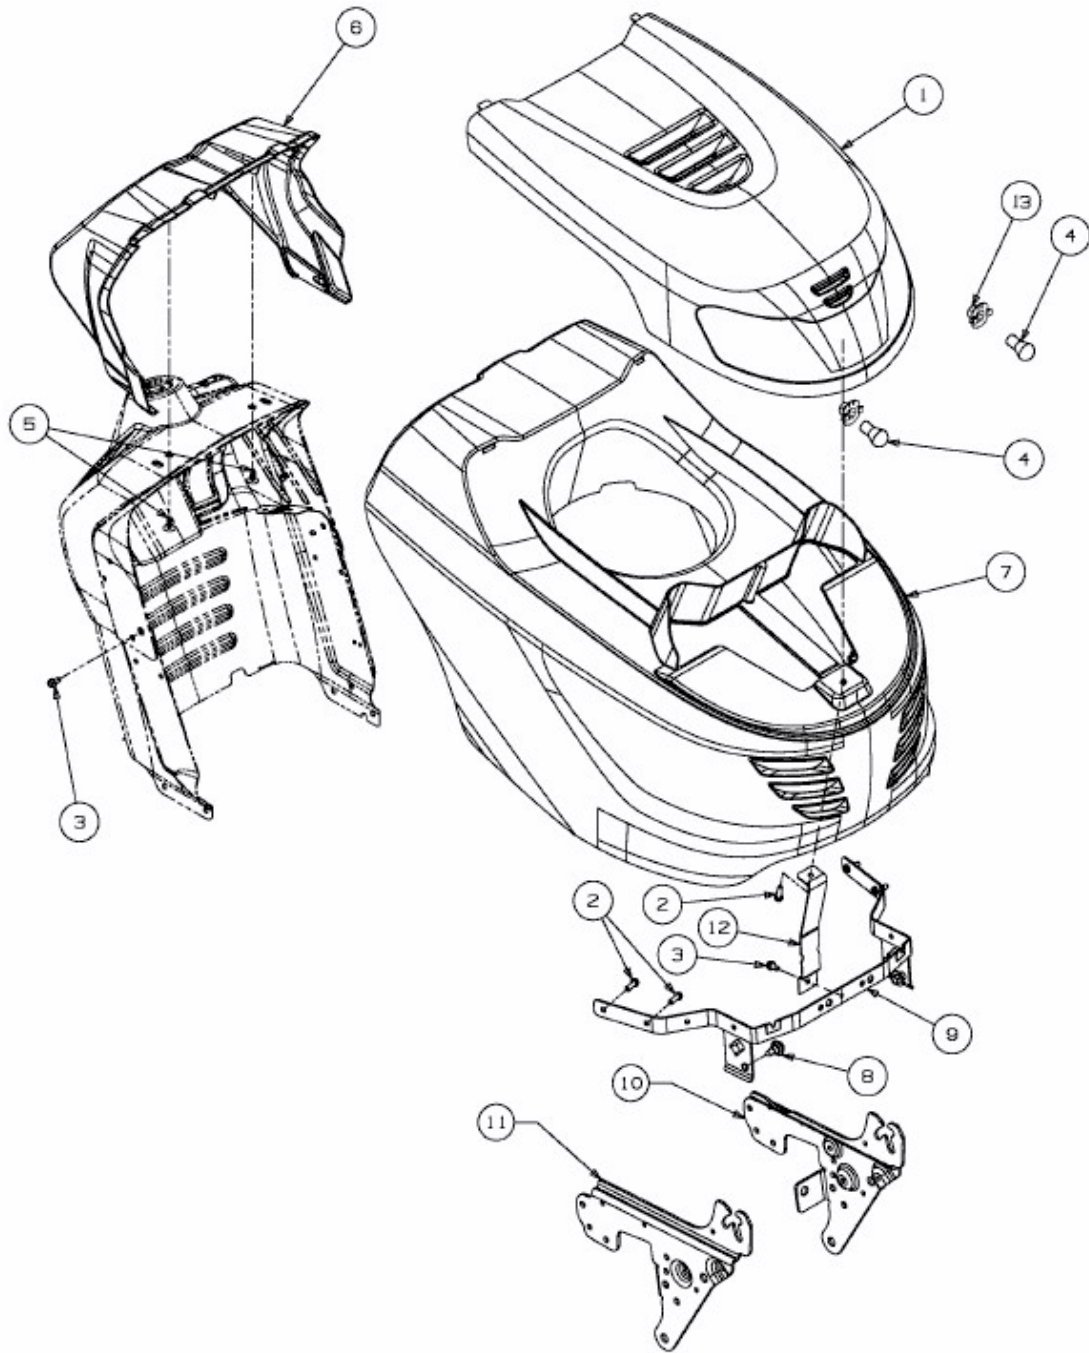

GL 13.5/92 T > 13HH77GE640 (2016) > MOTORHAUBE G-STYLE

E3-02479A-01