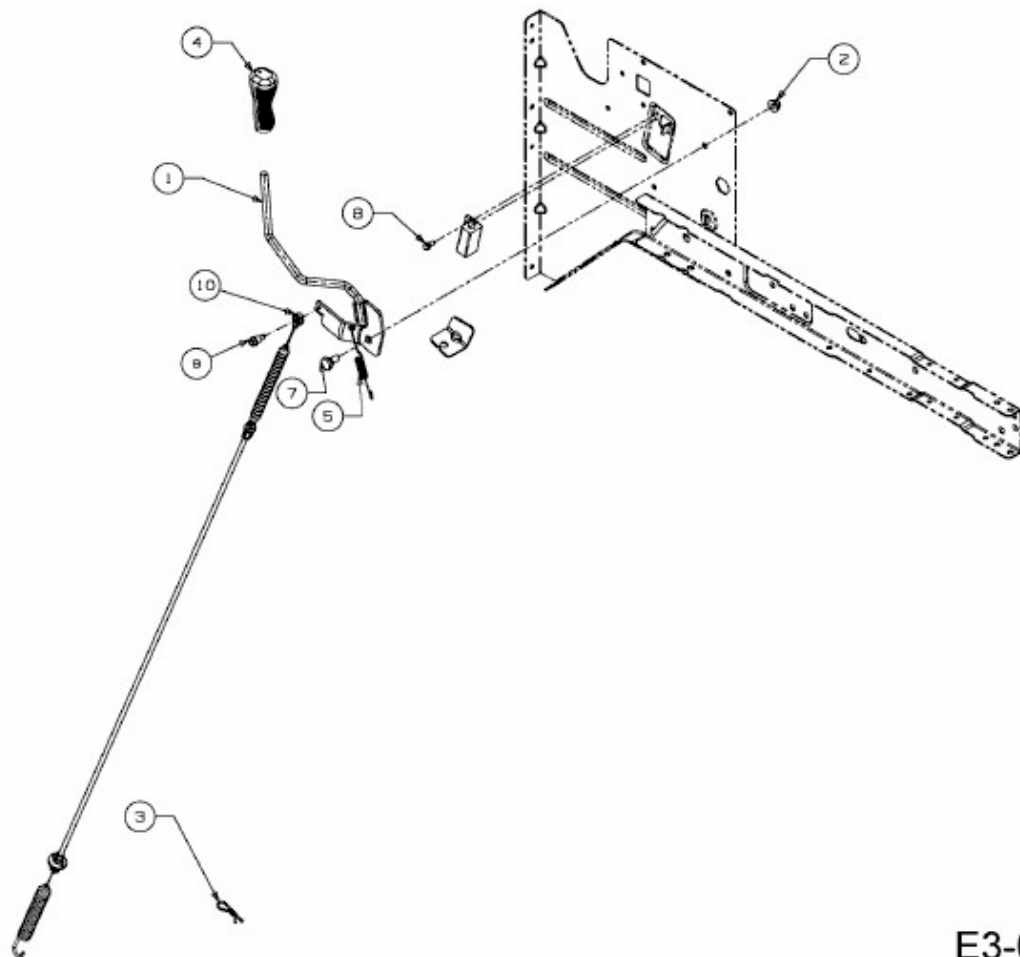

GL 13.5/92 T > 13HH77GE640 (2016) > MÄHWERKSEINSCHALTUNG

E3-06551D-01