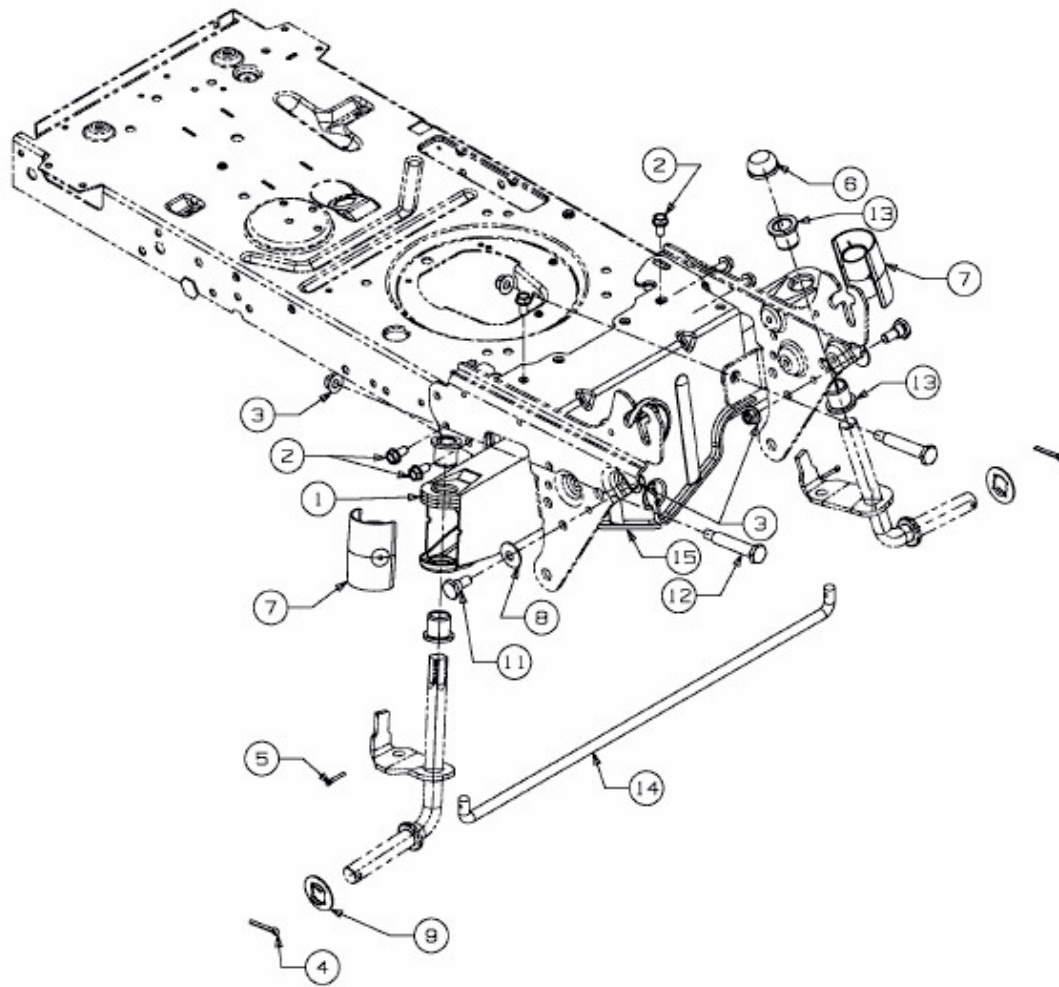

GL 13.5/92 T > 13HH77GE640 (2016) > VORDERACHSE

E3-04363C-01