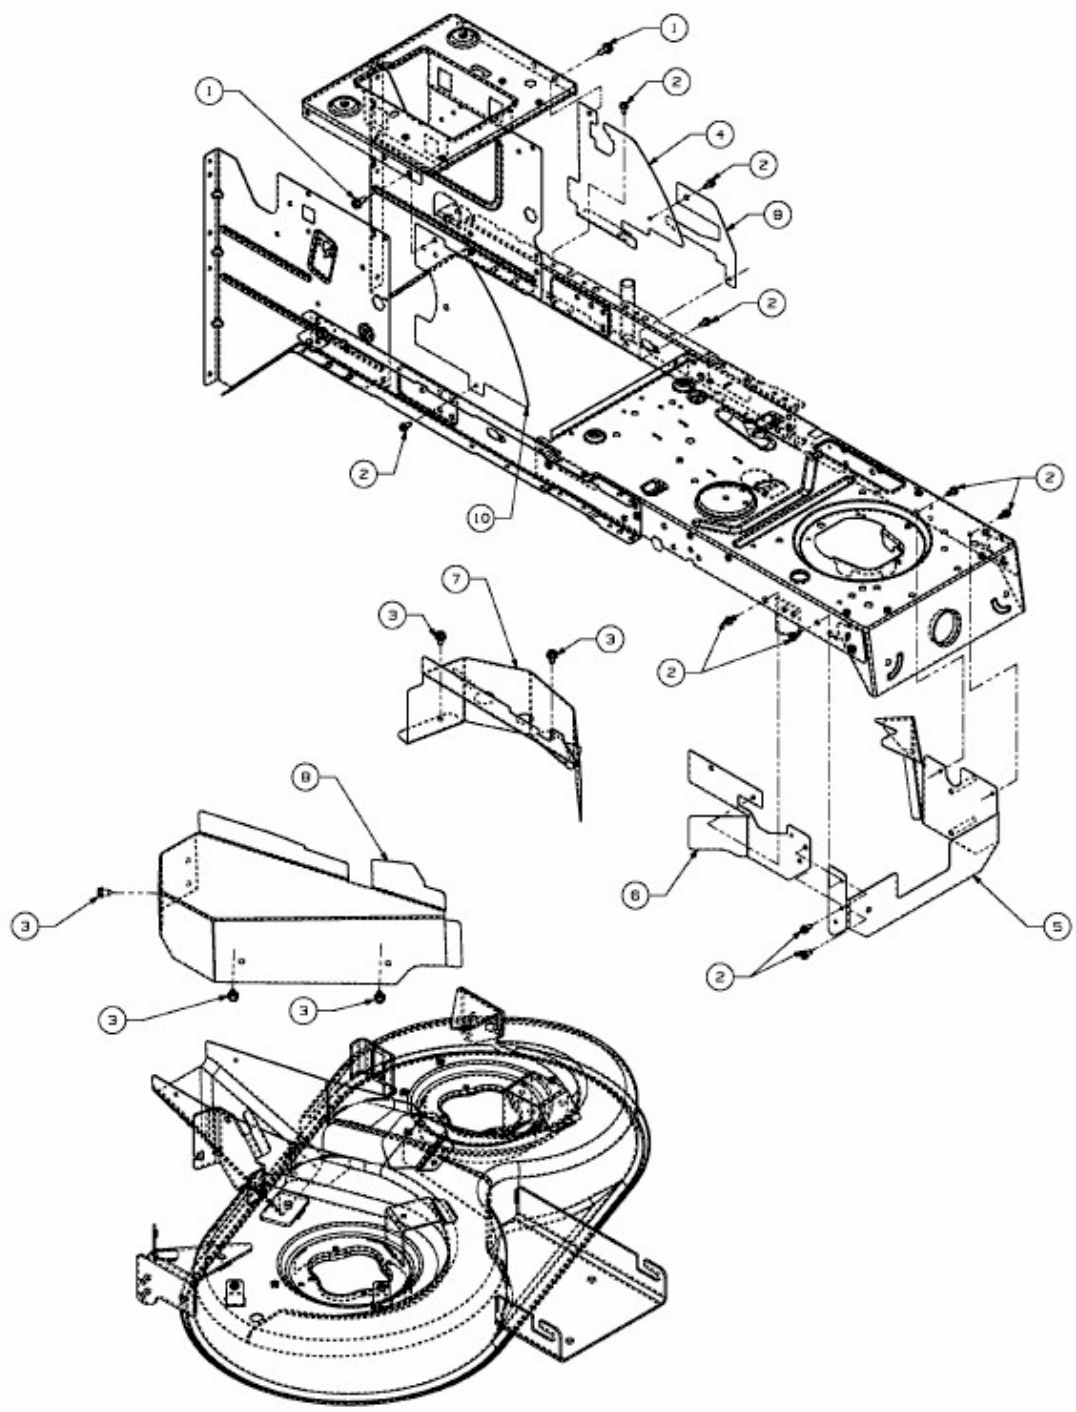

GL 13.5/92 T > 13HH77GE640 (2016) > KEILRIEMENSCHUTZ MÄHWERK E (36"/92CM)

E3-04001D-01