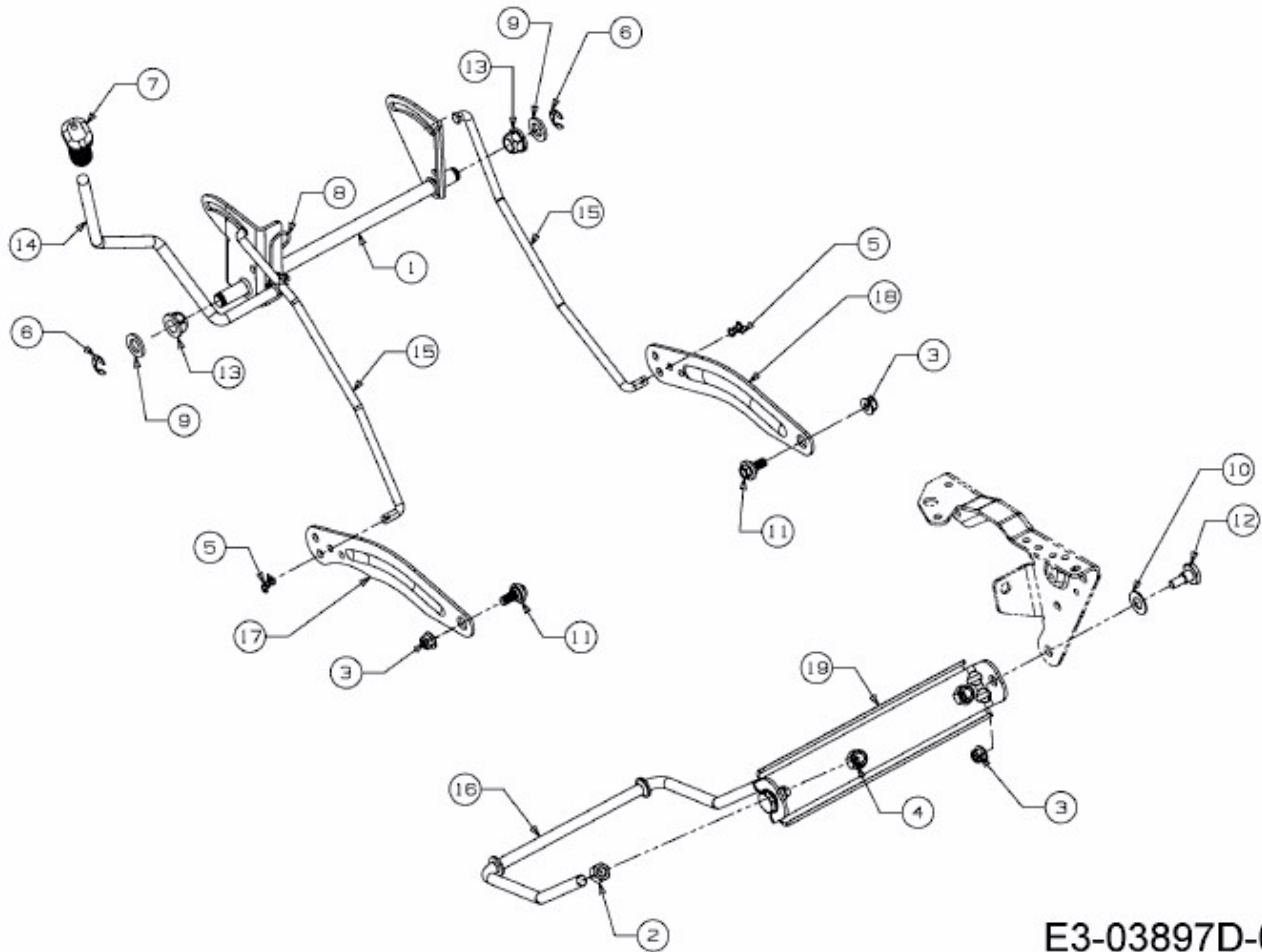

GL 13.5/92 T > 13HH77GE640 (2016) > MÄHWERKSAUSHEBUNG

E3-03897D-01