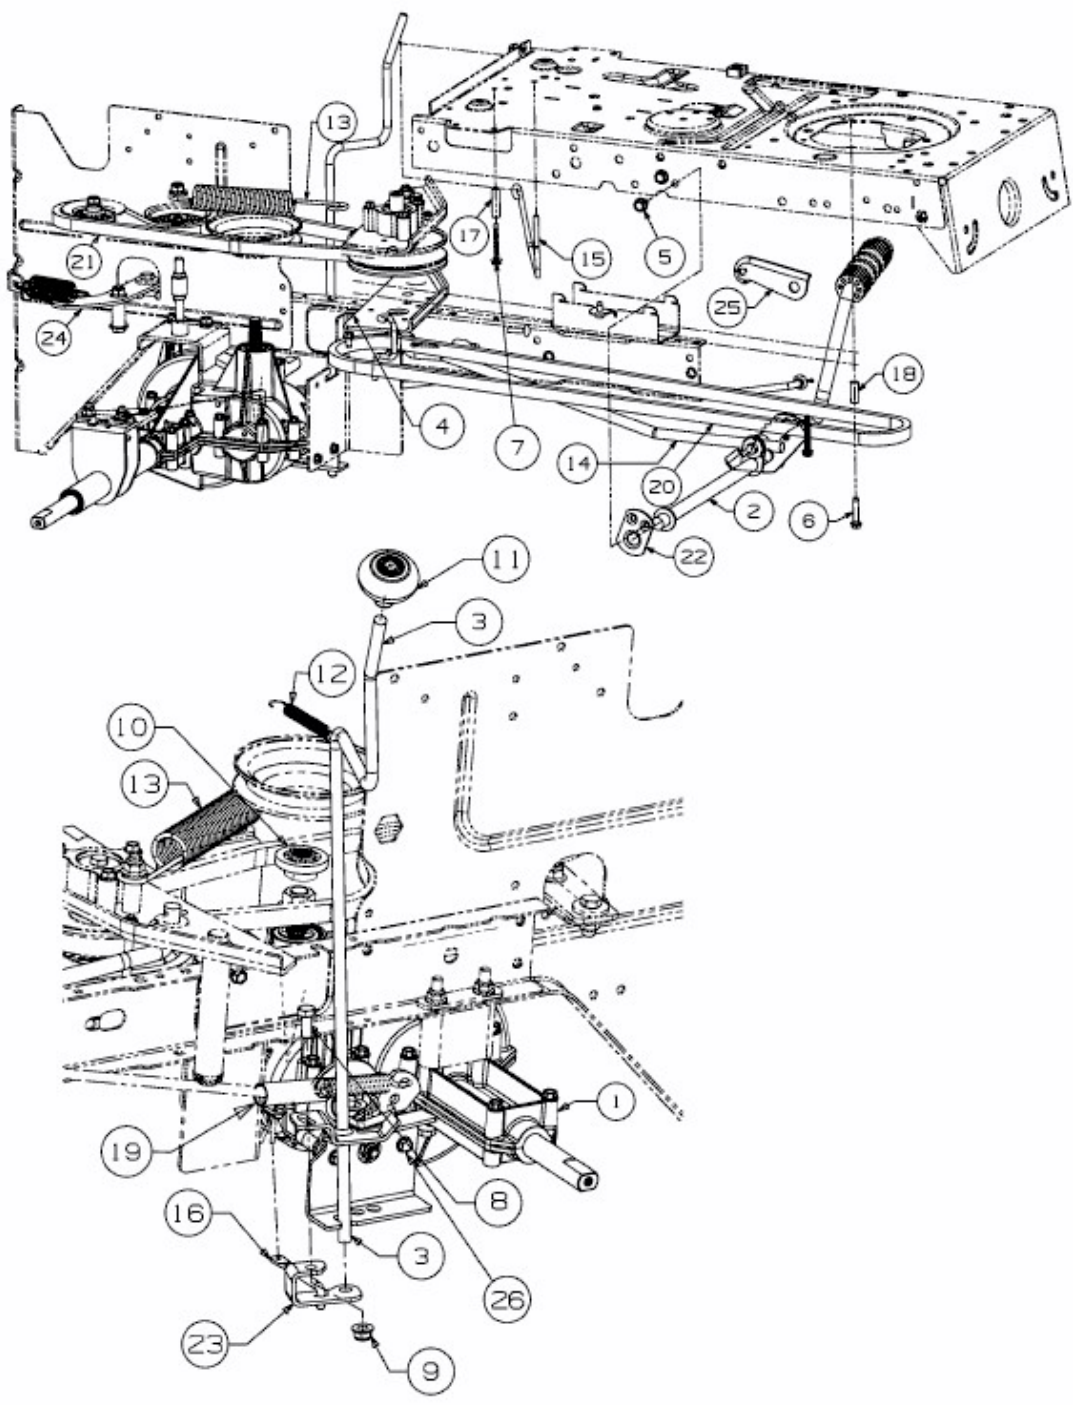

GL 13.5/92 T > 13HH77GE640 (2016) > FAHRANTRIEB, PEDAL, SCHALTHEBEL

E3-03859G-01