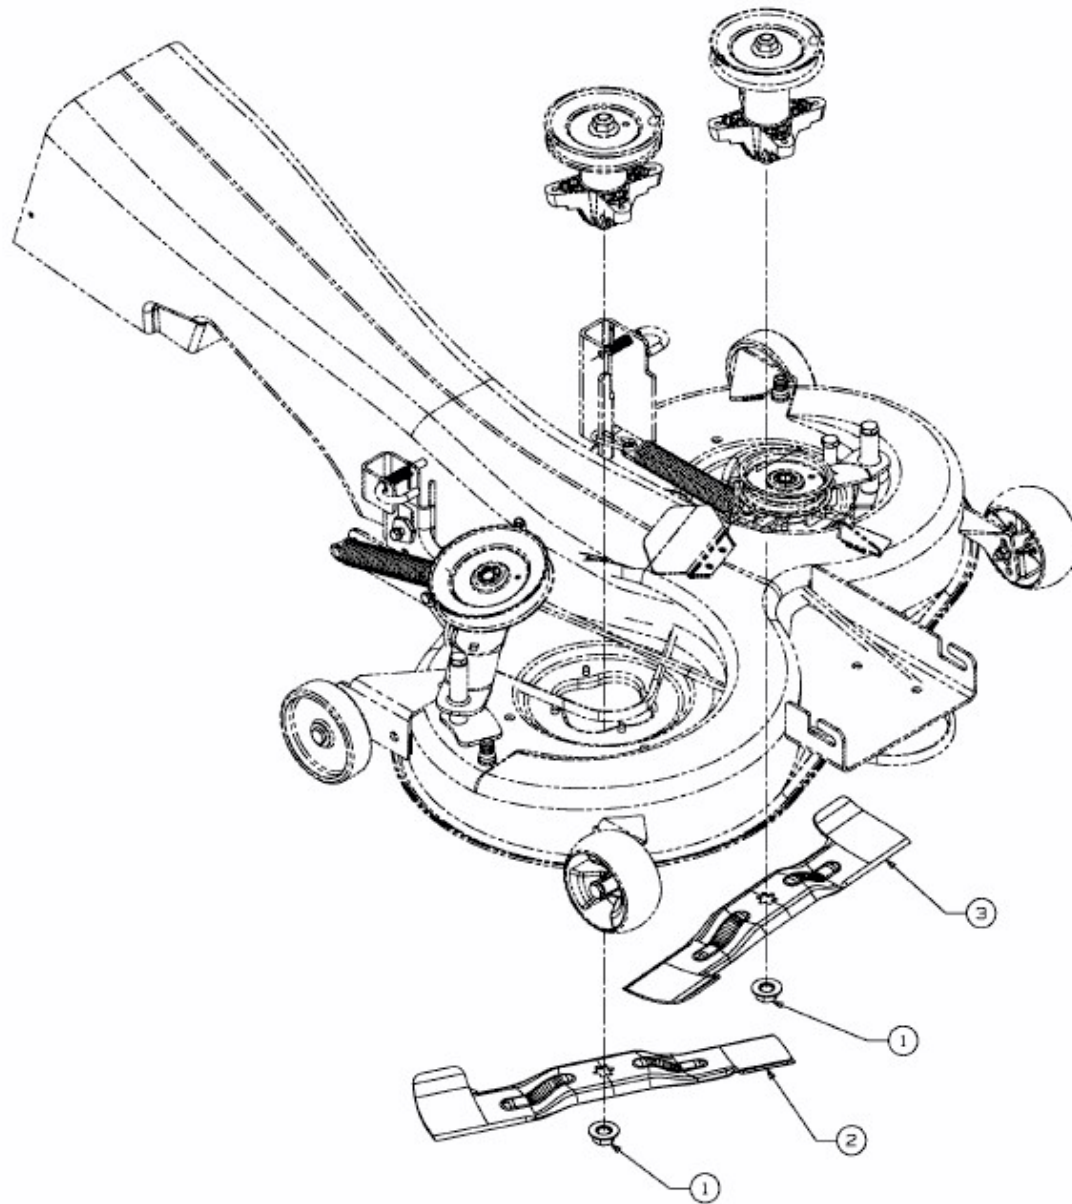

GL 13.5/92 T > 13HH77GE640 (2015) > MESSER AB 16.01.2015

ab 16.01.2015  
from 16.01.2015  
à partir du 16.01.2015

E3-03075A-02