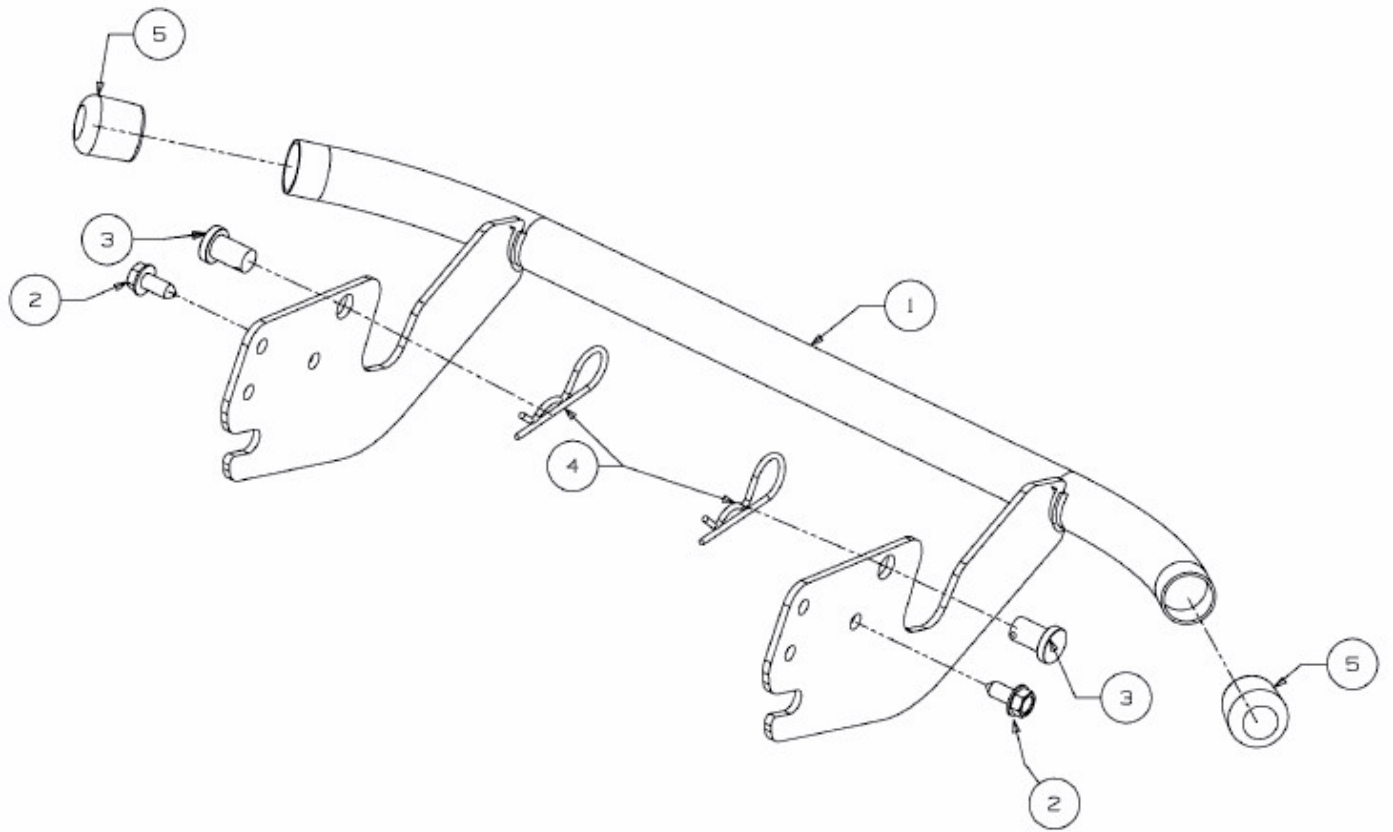

GL 13.5/92 T > 13HH77GE640 (2015) > STOSSSTANGE

E3-02339E-01