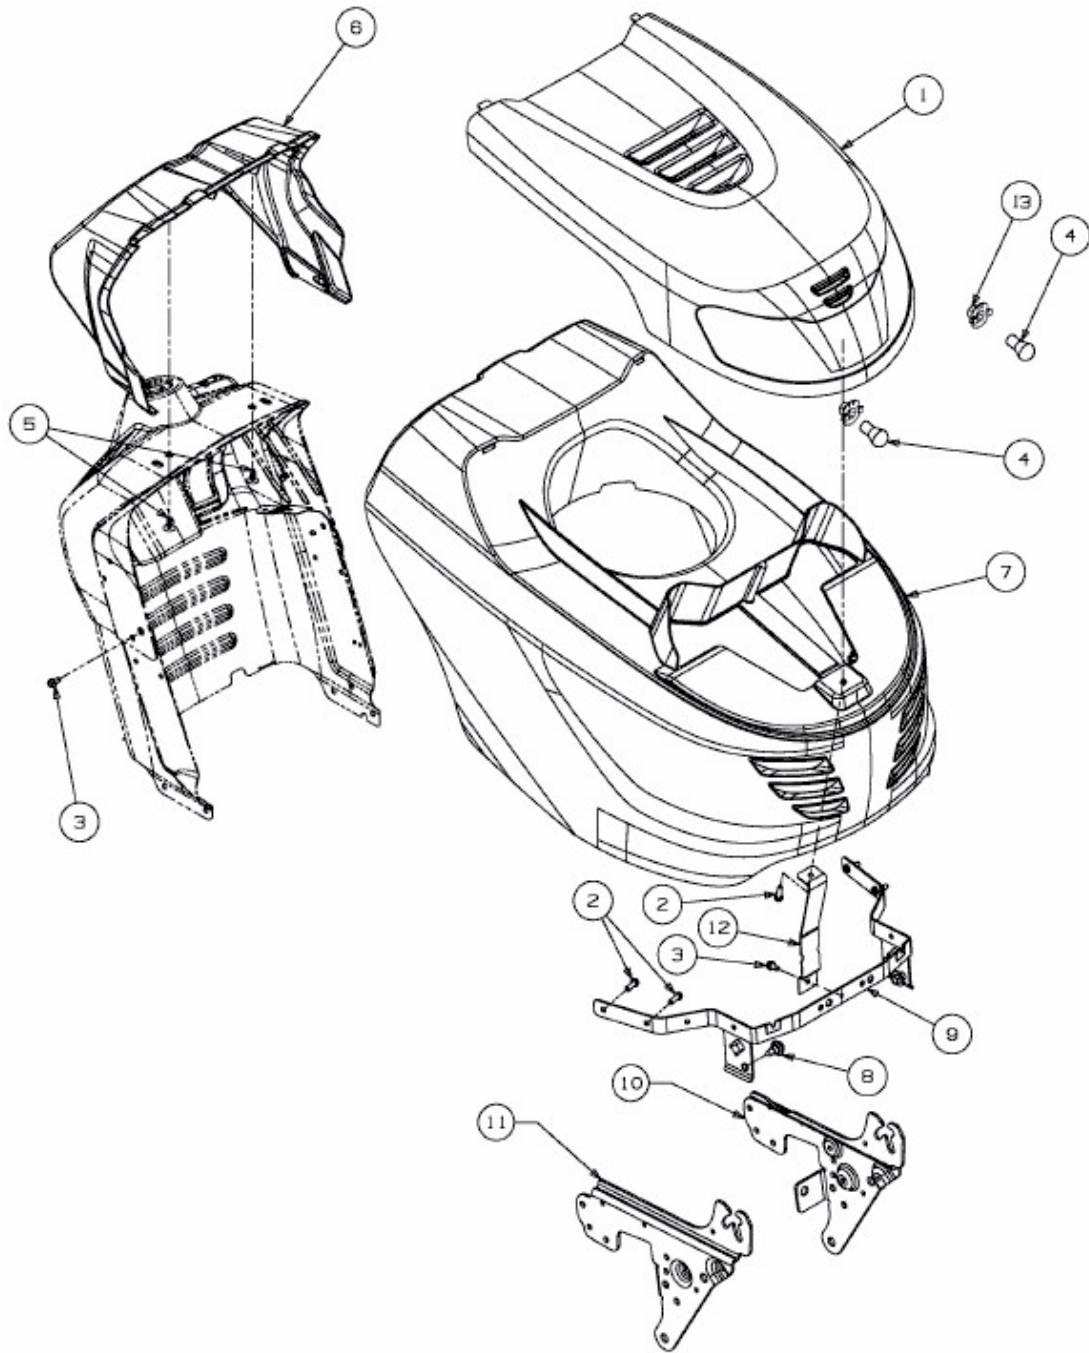

GL 13.5/92 T > 13HH77GE640 (2015) > MOTORHAUBE G-STYLE

E3-02479A-01