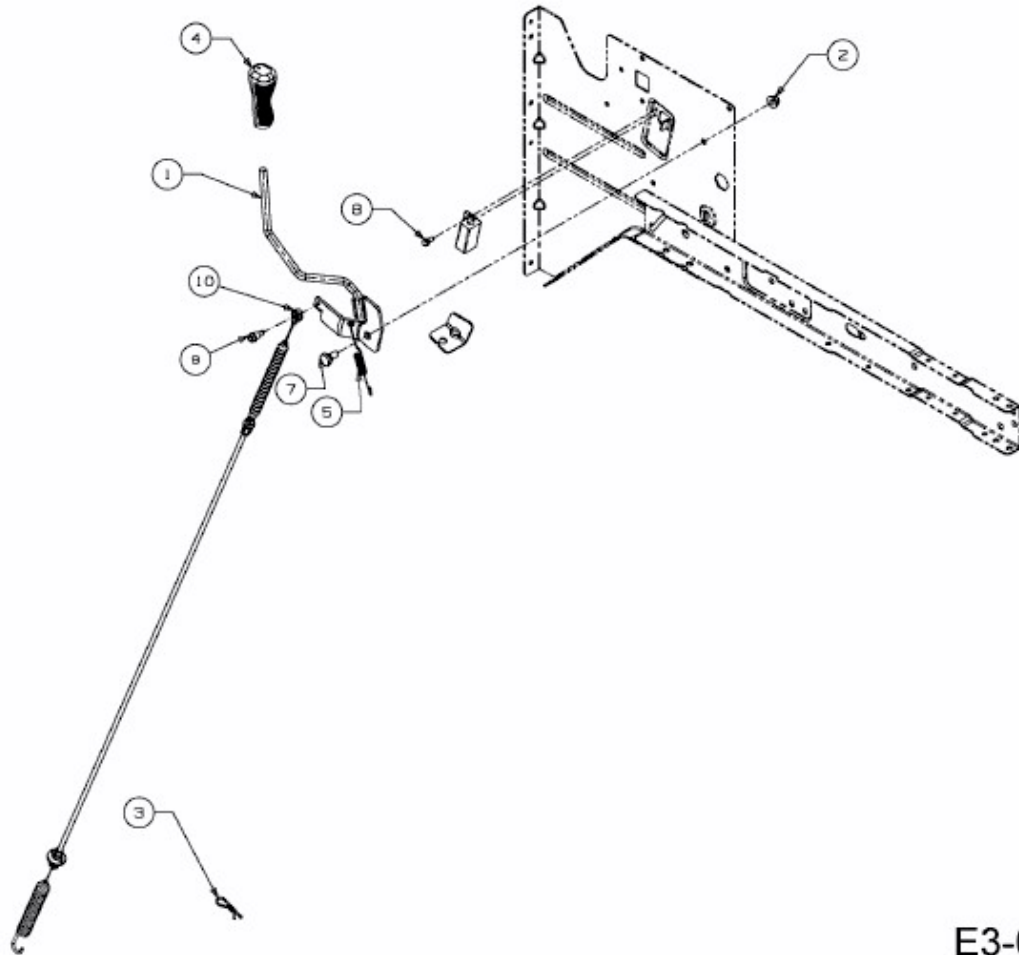

GL 13.5/92 T > 13HH77GE640 (2015) > MÄHWERKSEINSCHALTUNG

E3-06551D-01