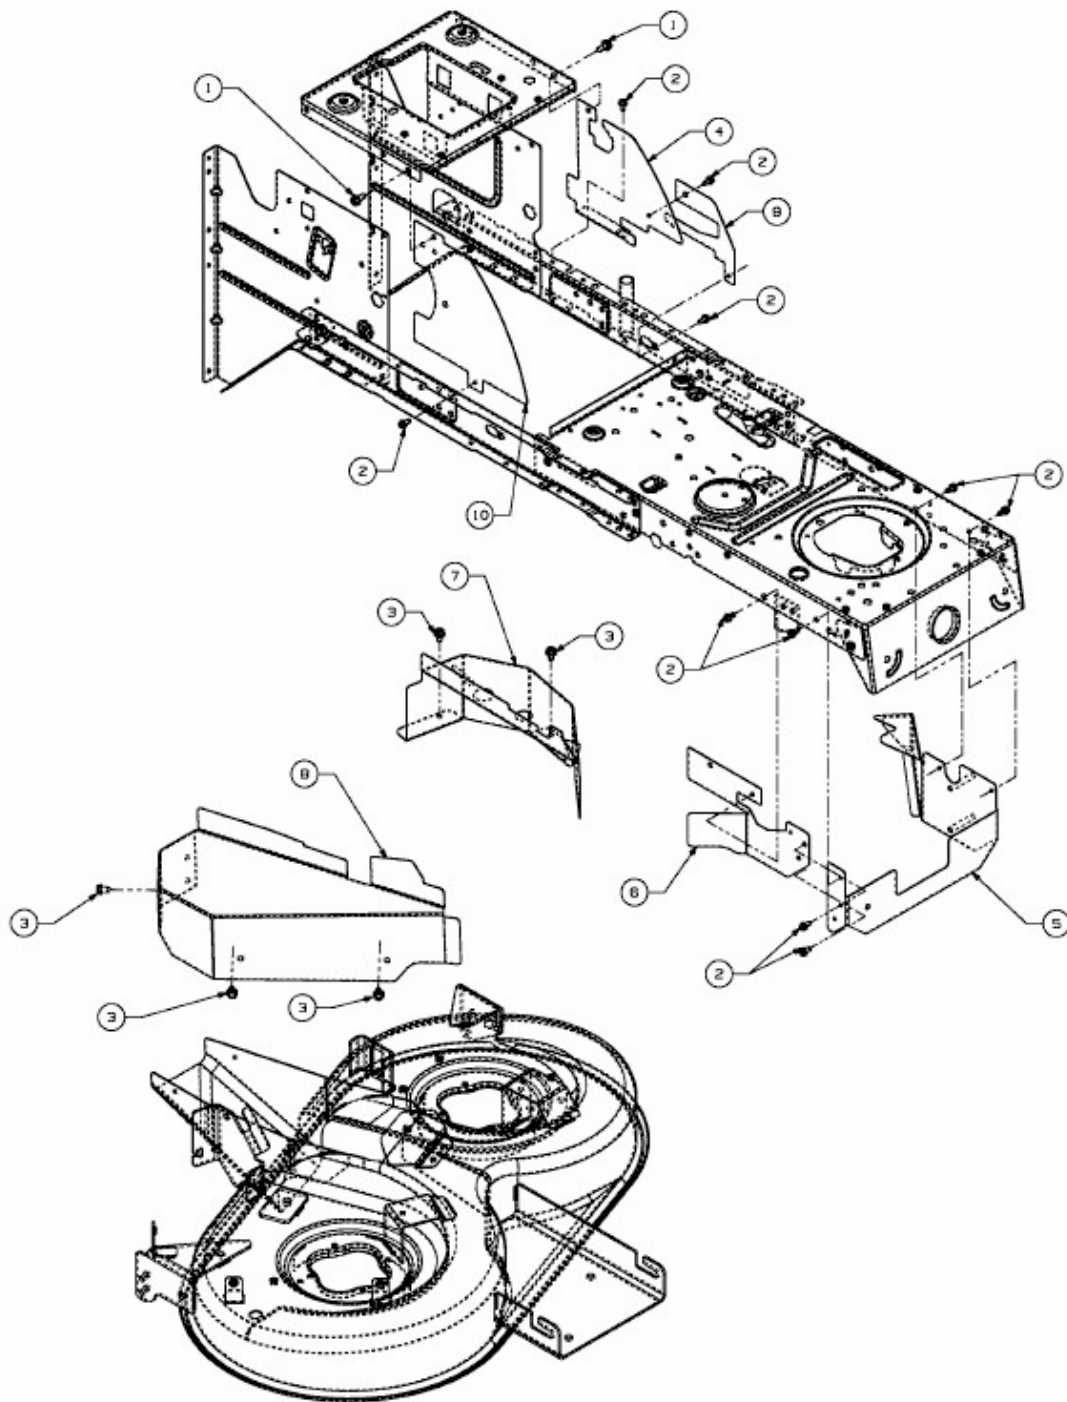

GL 13.5/92 T > 13HH77GE640 (2015) > KEILRIEMENSCHUTZ MÄHWERK E (36"/92CM)

E3-04001D-01