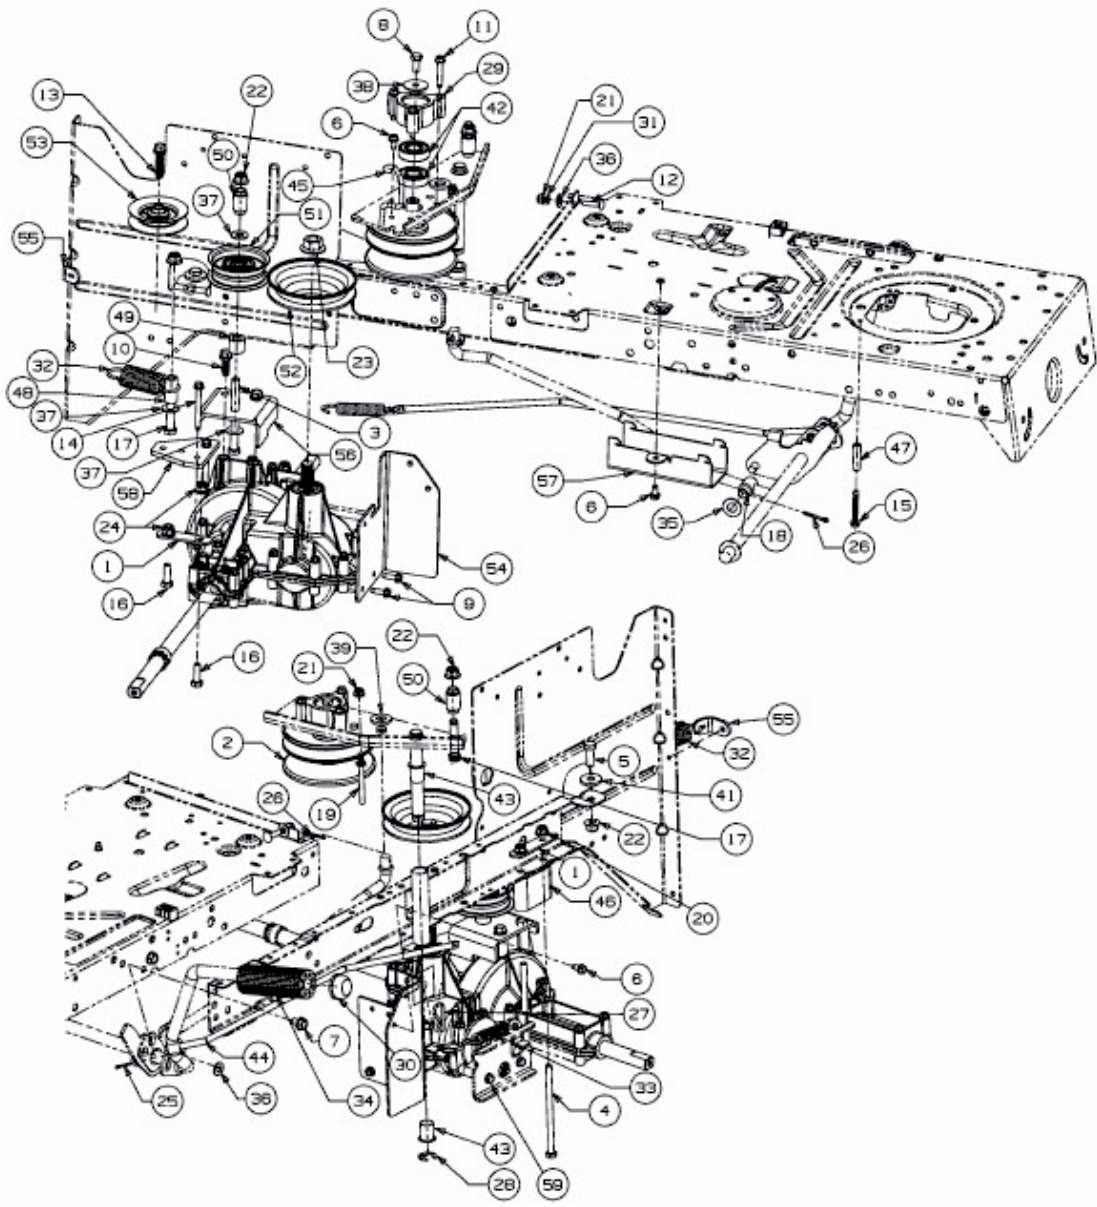

GL 13.5/92 T > 13HH77GE640 (2015) > FAHRANTRIEB, VARIATOR

E3-03858I-01