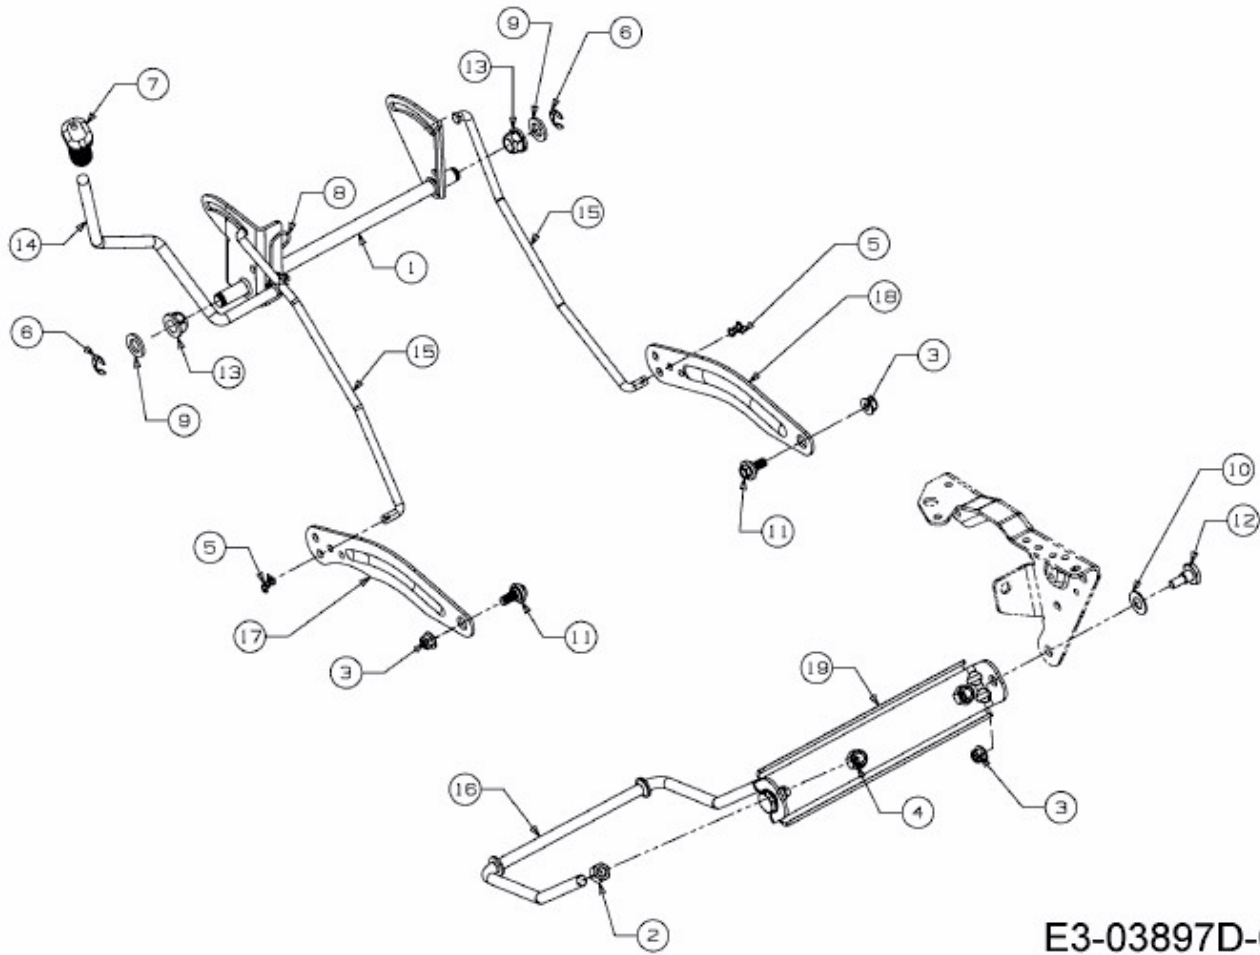

GL 13.5/92 T > 13HH77GE640 (2015) > MÄHWERKSAUSHEBUNG

E3-03897D-01