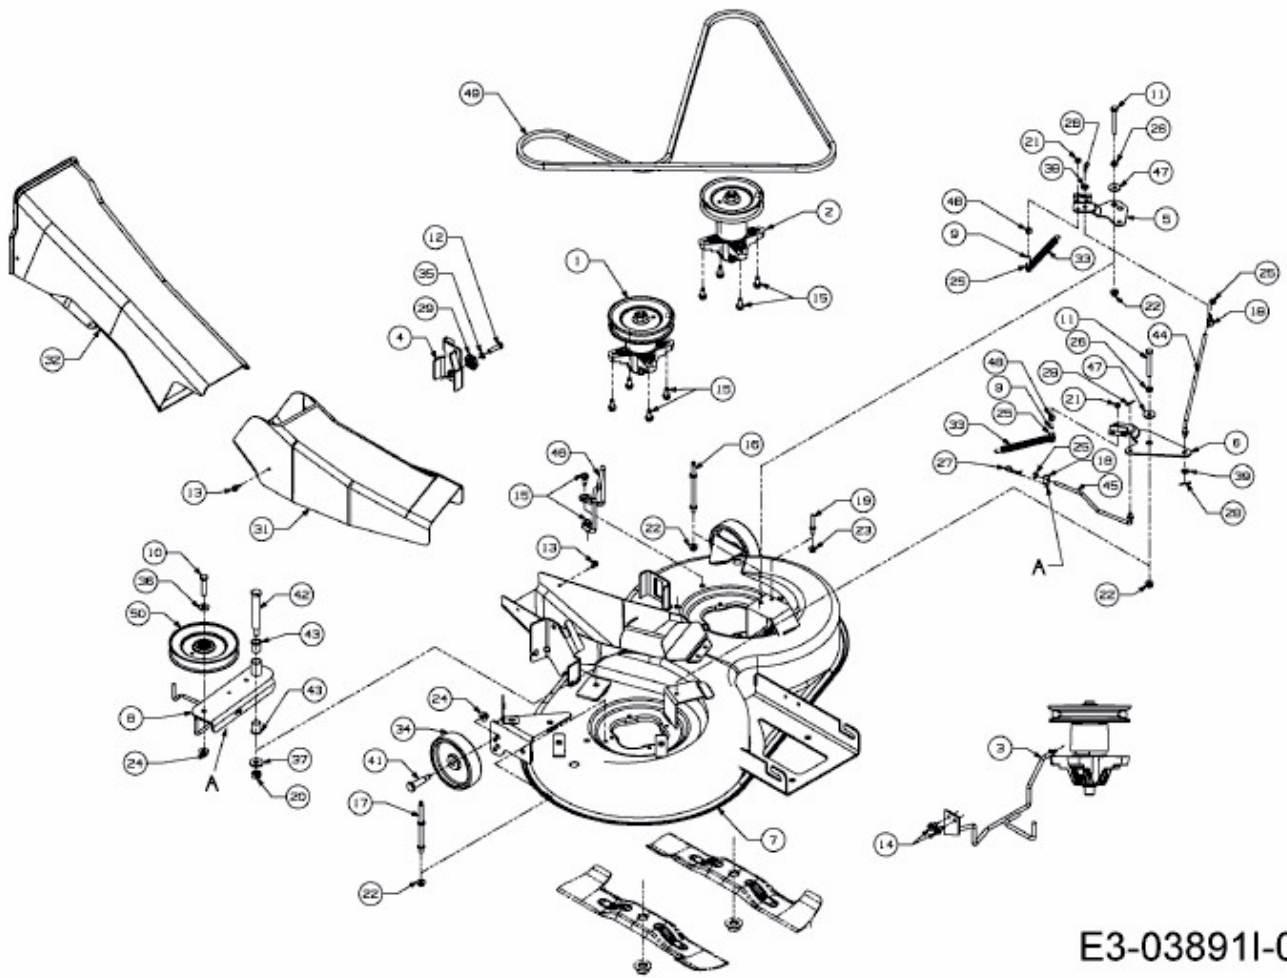

GL 13.5/92 T > 13HH77GE640 (2015) > MÄHWERK E (36"/92CM)

E3-038911-01