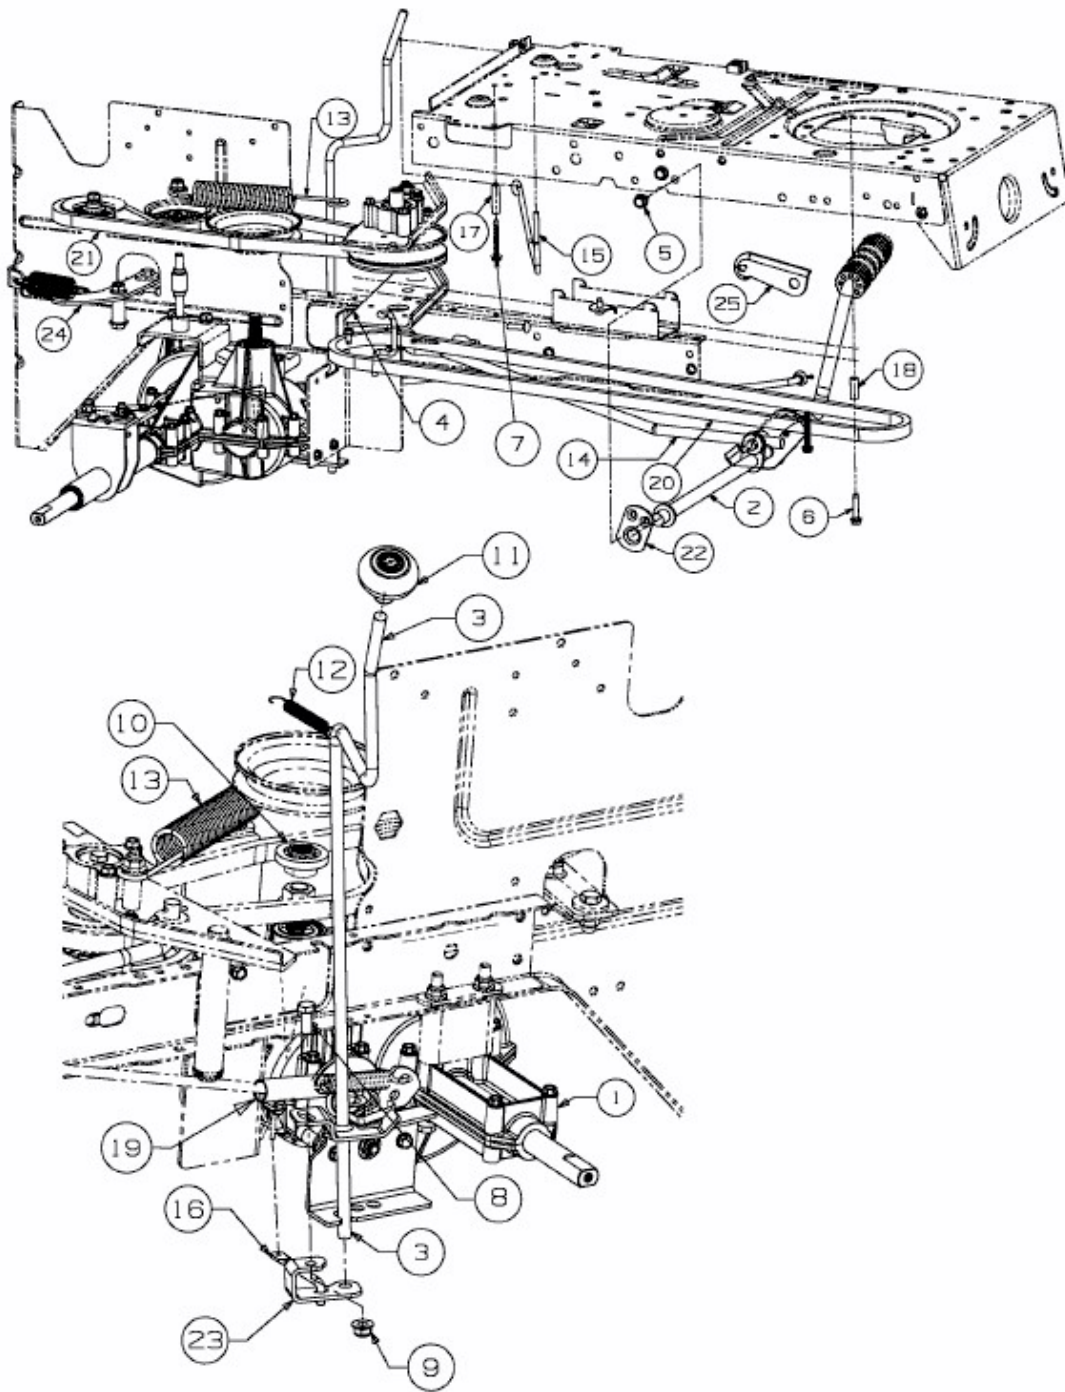

GL 13.5/92 T > 13HH77GE640 (2015) > FAHRANTRIEB, PEDAL, SCHALTHEBEL

E3-03859F-01