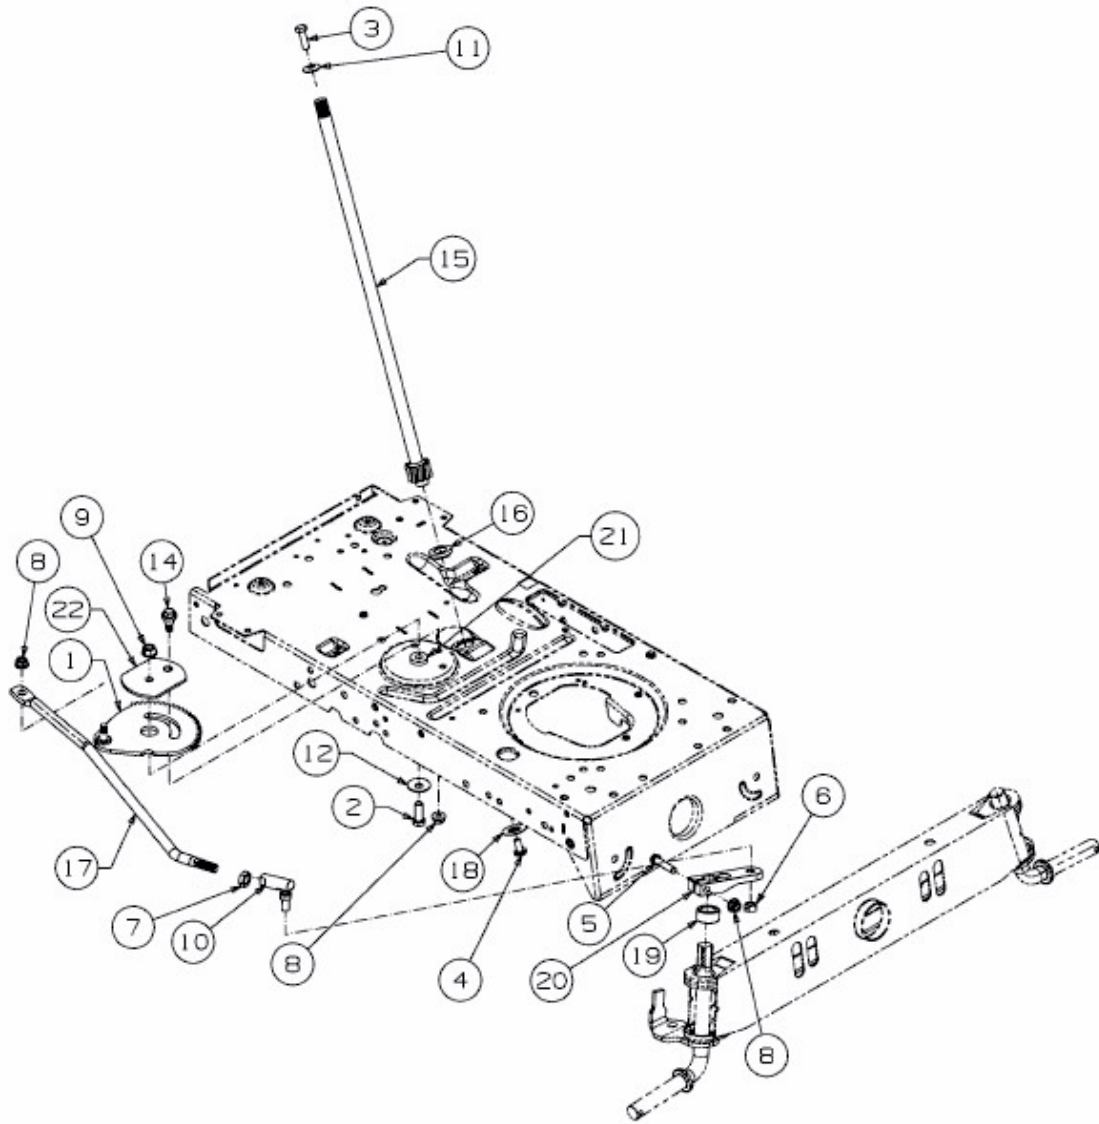

GL 13.5/92 T > 13HH77GE640 (2015) > LENKUNG

E3-02700F-01