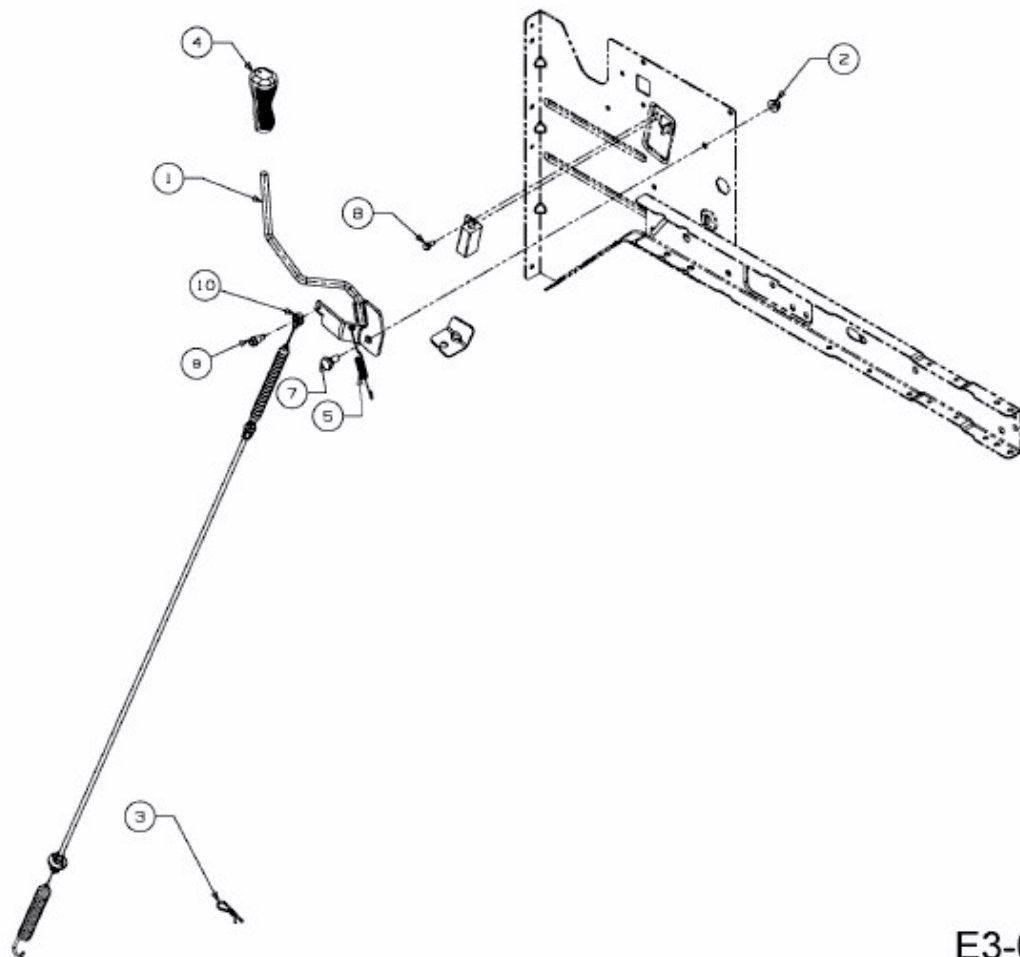

GL 13,5-92 T > 13HH77GE640 (2015) > MÄHWERKSEINSCHALTUNG

E3-06551D-01