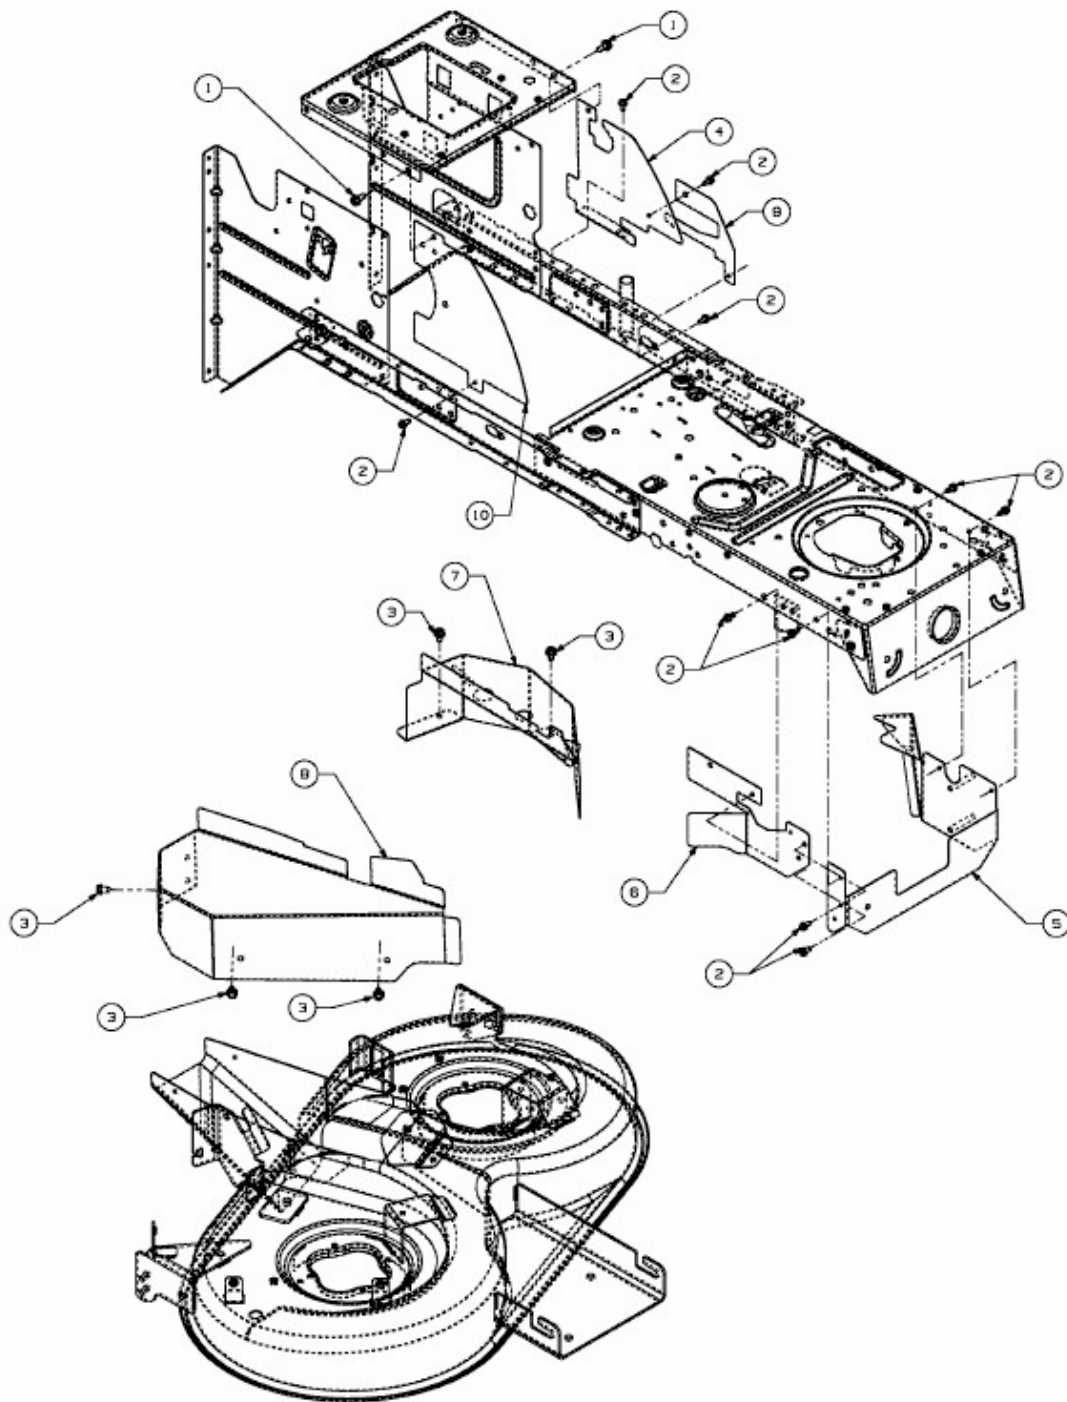

GL 13,5-92 T > 13HH77GE640 (2015) > KEILRIEMENSCHUTZ MÄHWERK E (36"/92CM)

E3-04001D-01