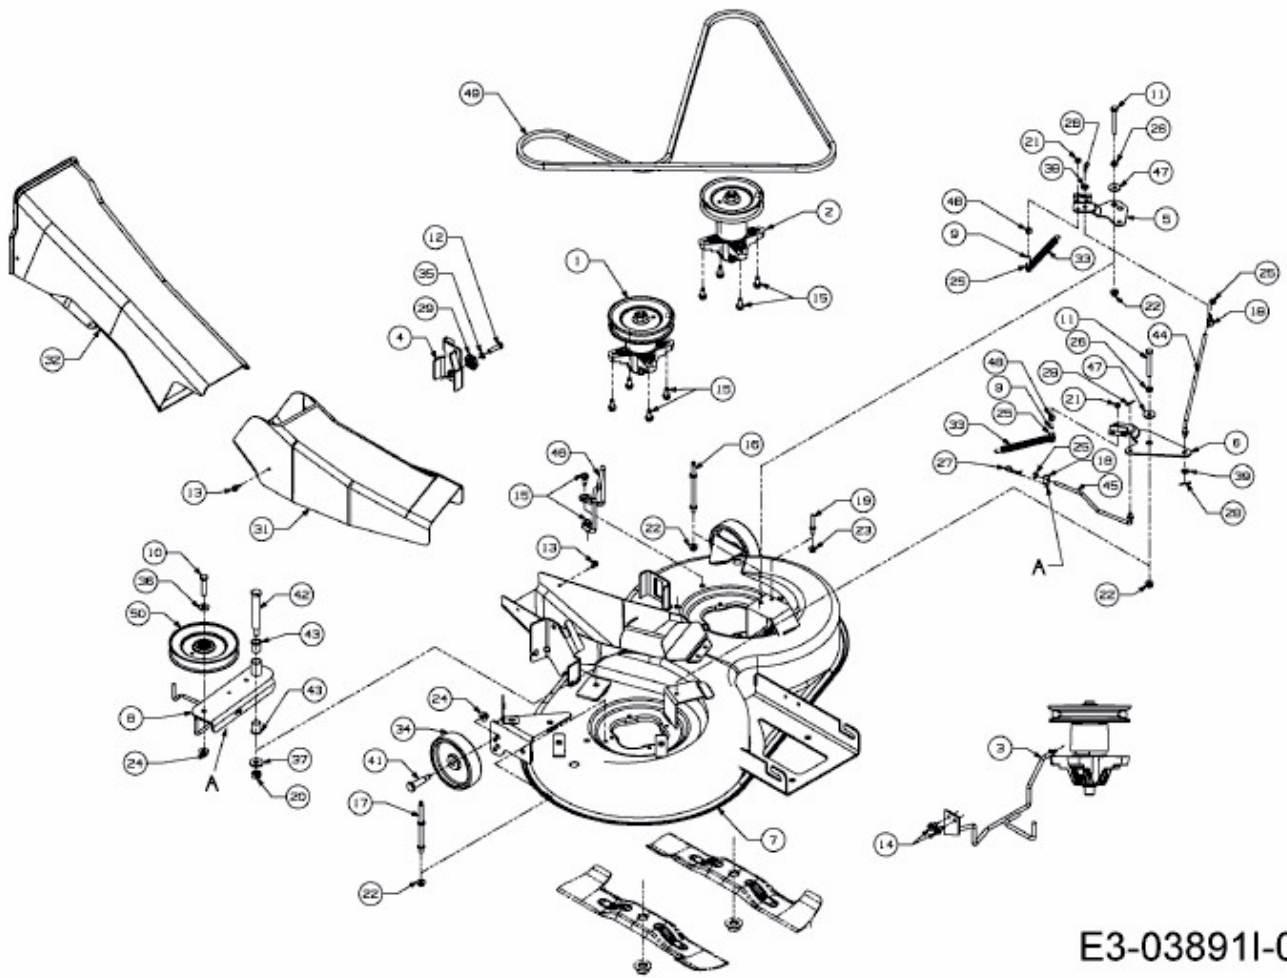

GL 13,5-92 T > 13HH77GE640 (2015) > MÄHWERK E (36"/92CM)

E3-038911-01