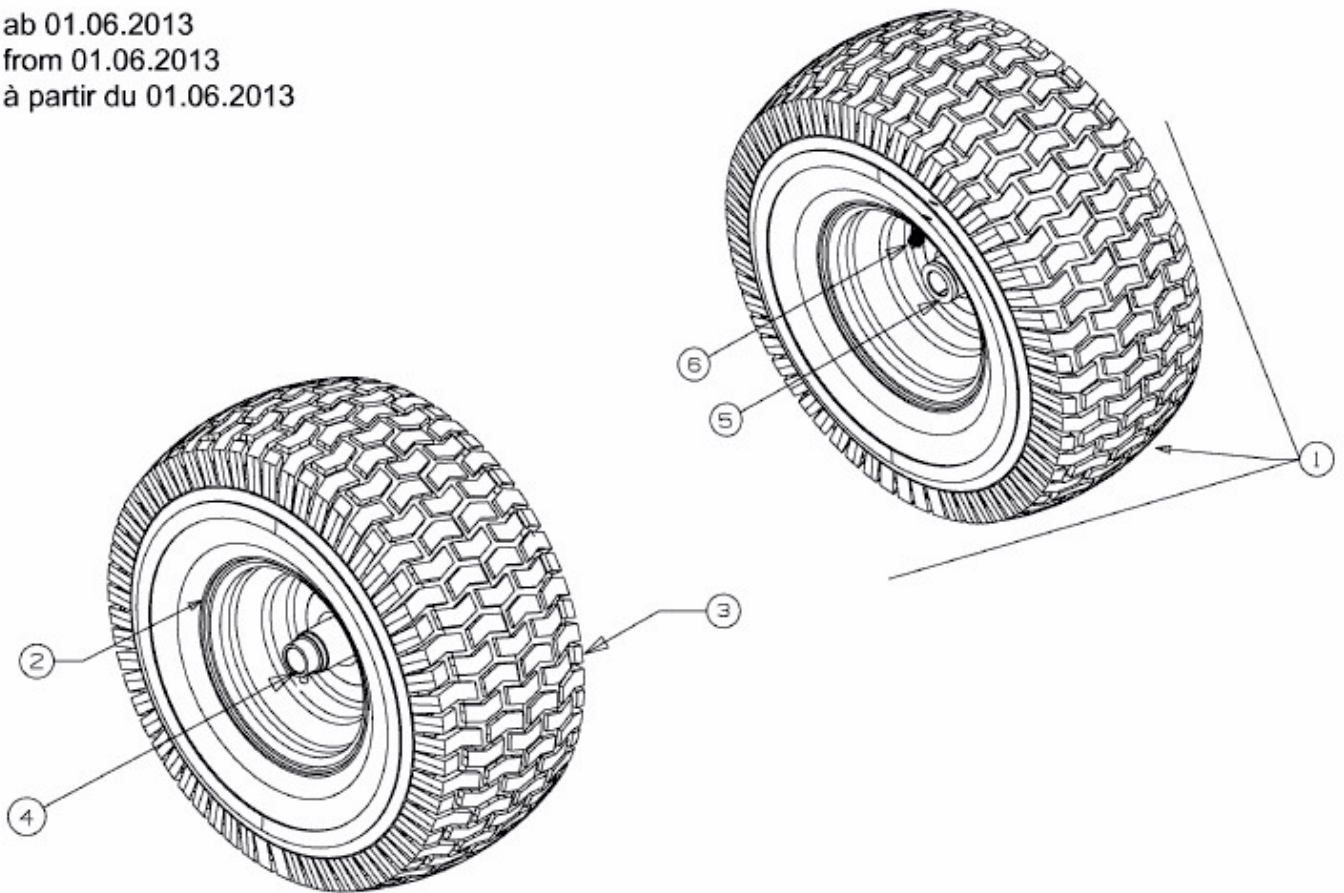

GL 13,5-92 T > 13HH77GE640 (2015) > RÄDER VORNE 15X6 AB 01.06.2013

ab 01.06.2013
from 01.06.2013
à partir du 01.06.2013

E3-02085C-01