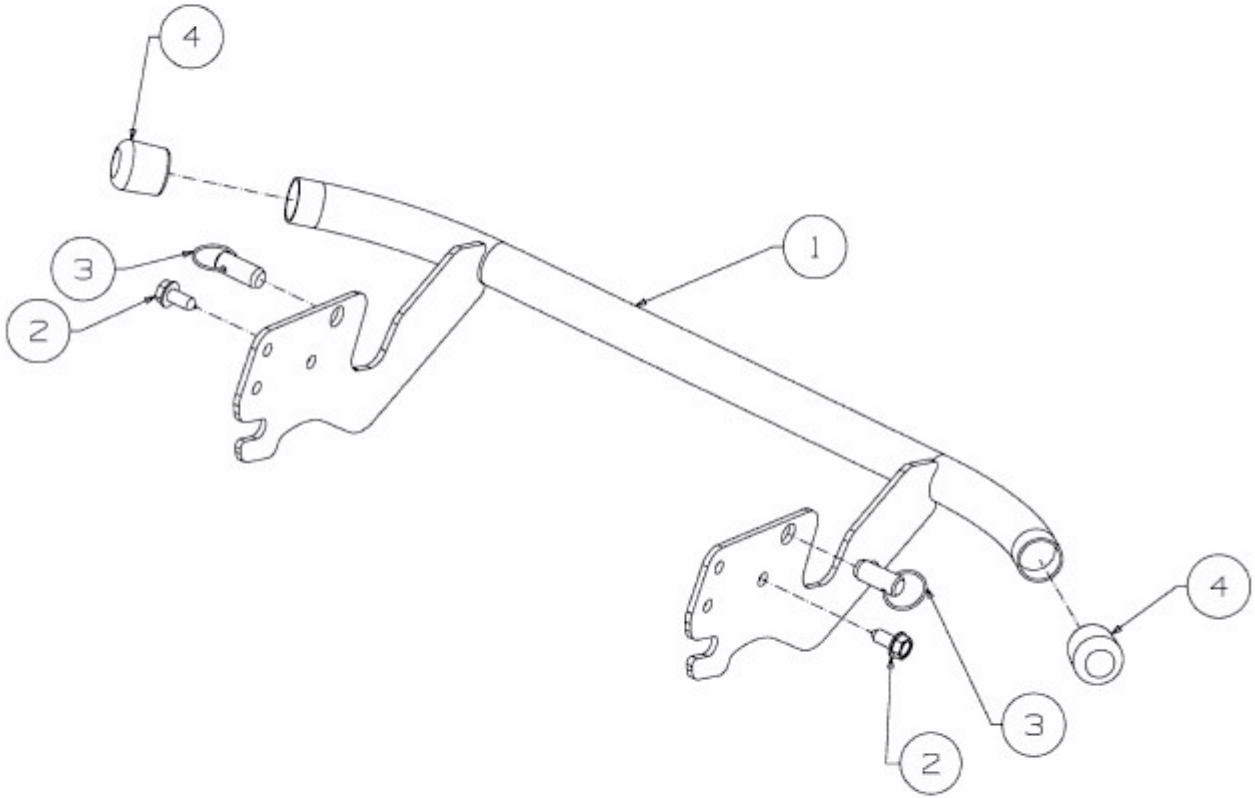

GL 12.5/76 T > 13HH77GC640 (2016) > STOSSSTANGE

E3-02339F-01