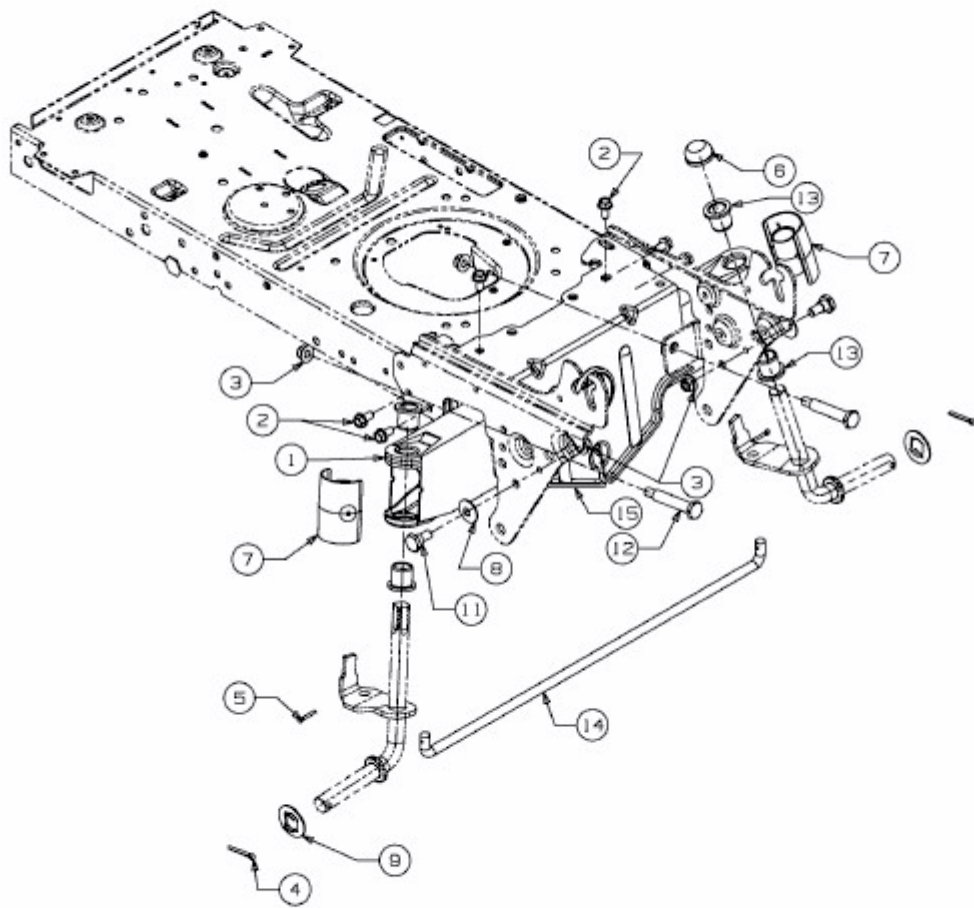

GL 12.5/76 T > 13HH77GC640 (2016) > VORDERACHSE

E3-04363C-01