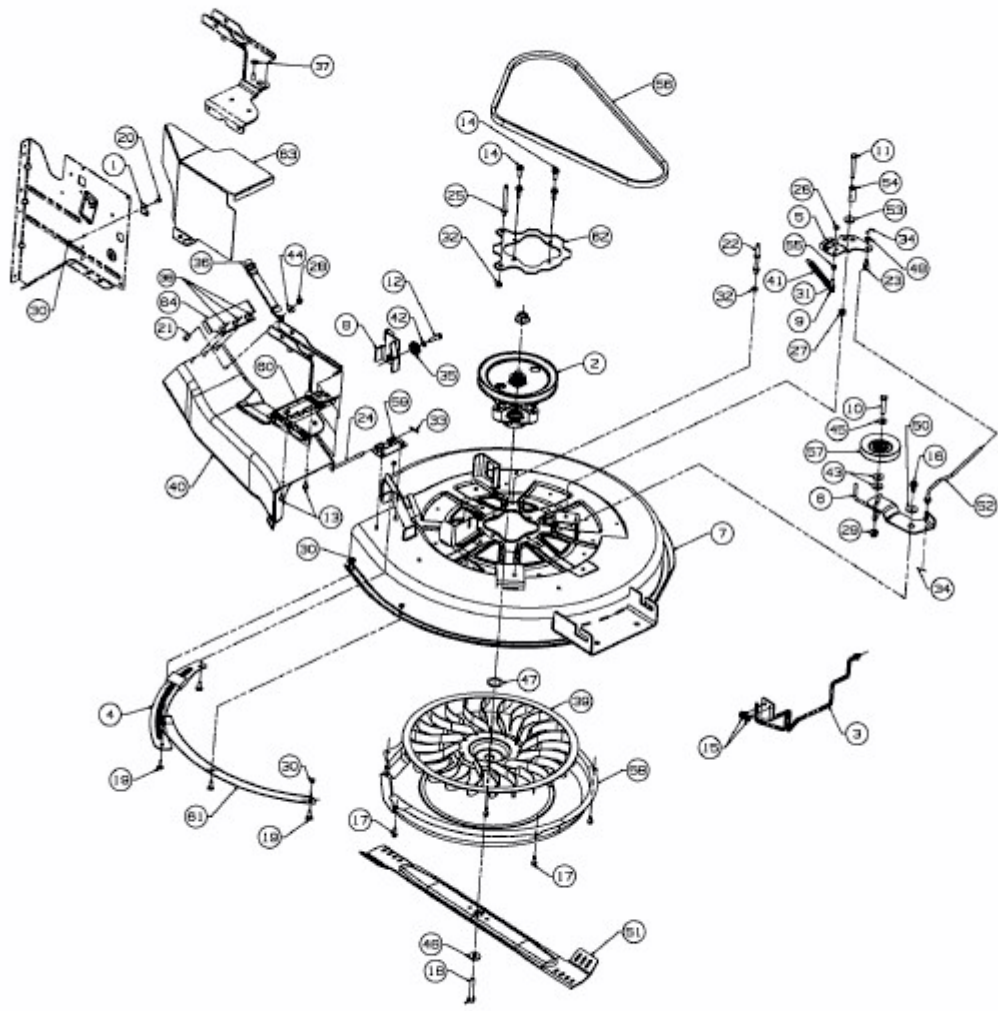

GL 12.5/76 T > 13HH77GC640 (2016) > MÄHWERK A/C (30"/76CM)

E3-03892G-01