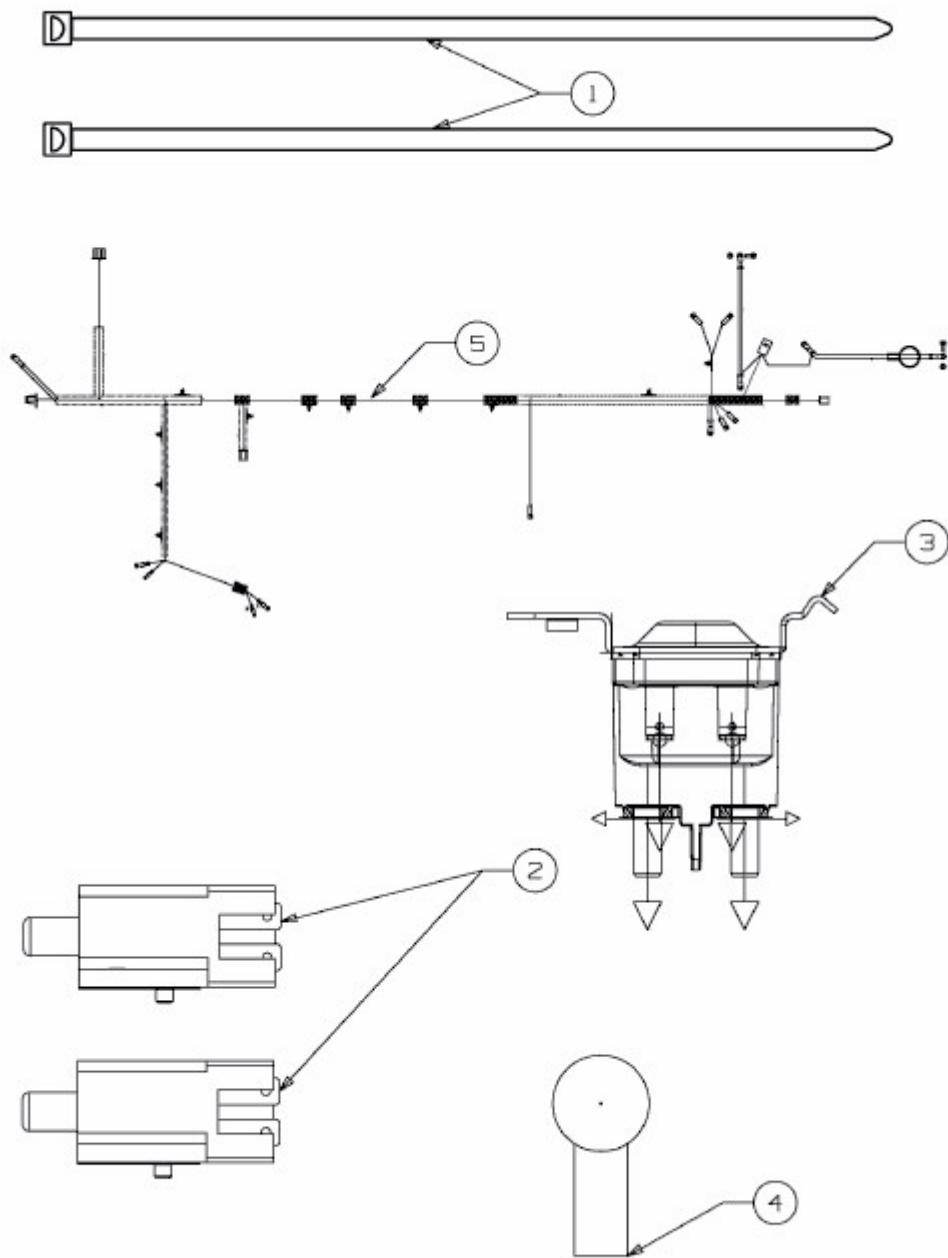

GL 12.5/76 T > 13HH77GC640 (2016) > ELEKTROTEILE

E3-03888I-01