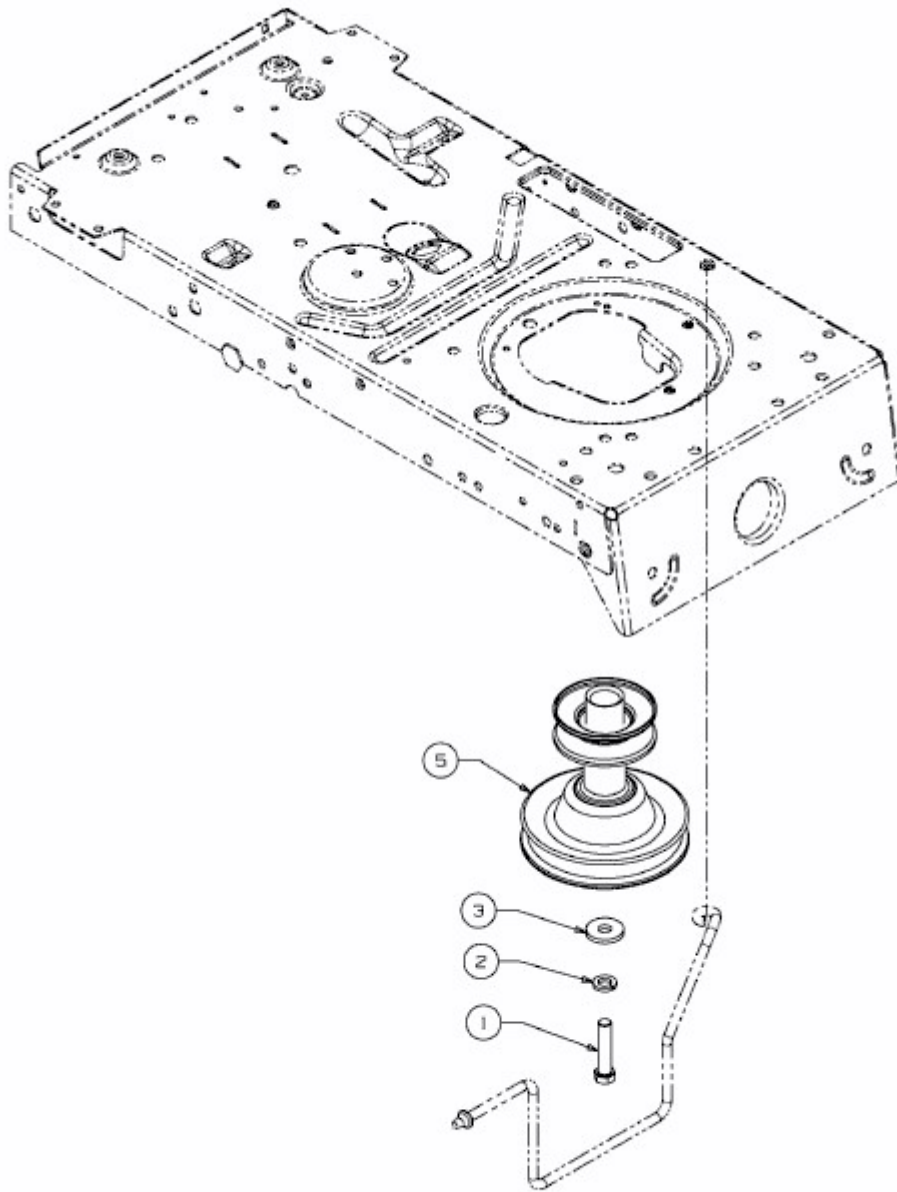

GL 12.5/76 T > 13HH77GC640 (2016) > MOTORKEILRIEMENSCHLEIFE

E3-03870B-01