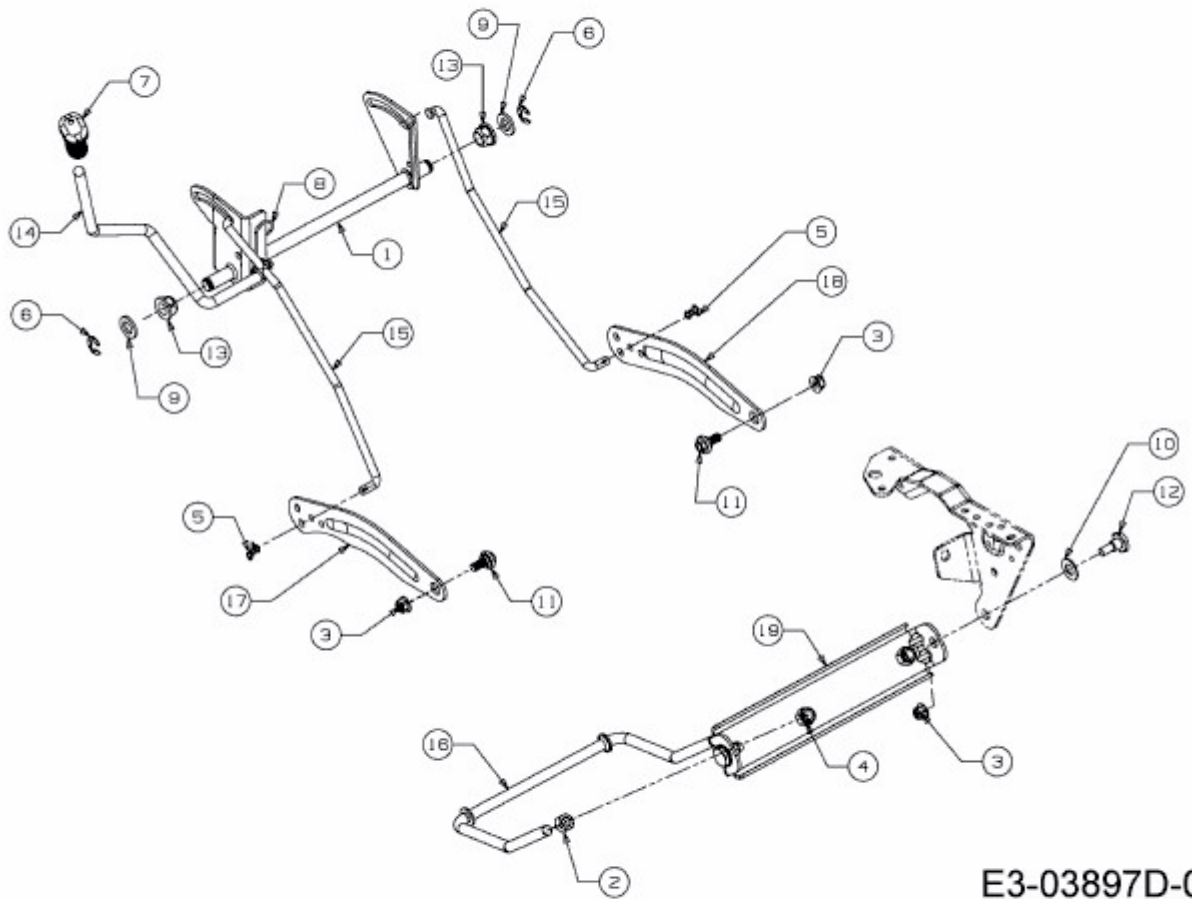

GL 12.5/76 T > 13HH77GC640 (2016) > MÄHWERKSAUSHEBUNG

E3-03897D-01