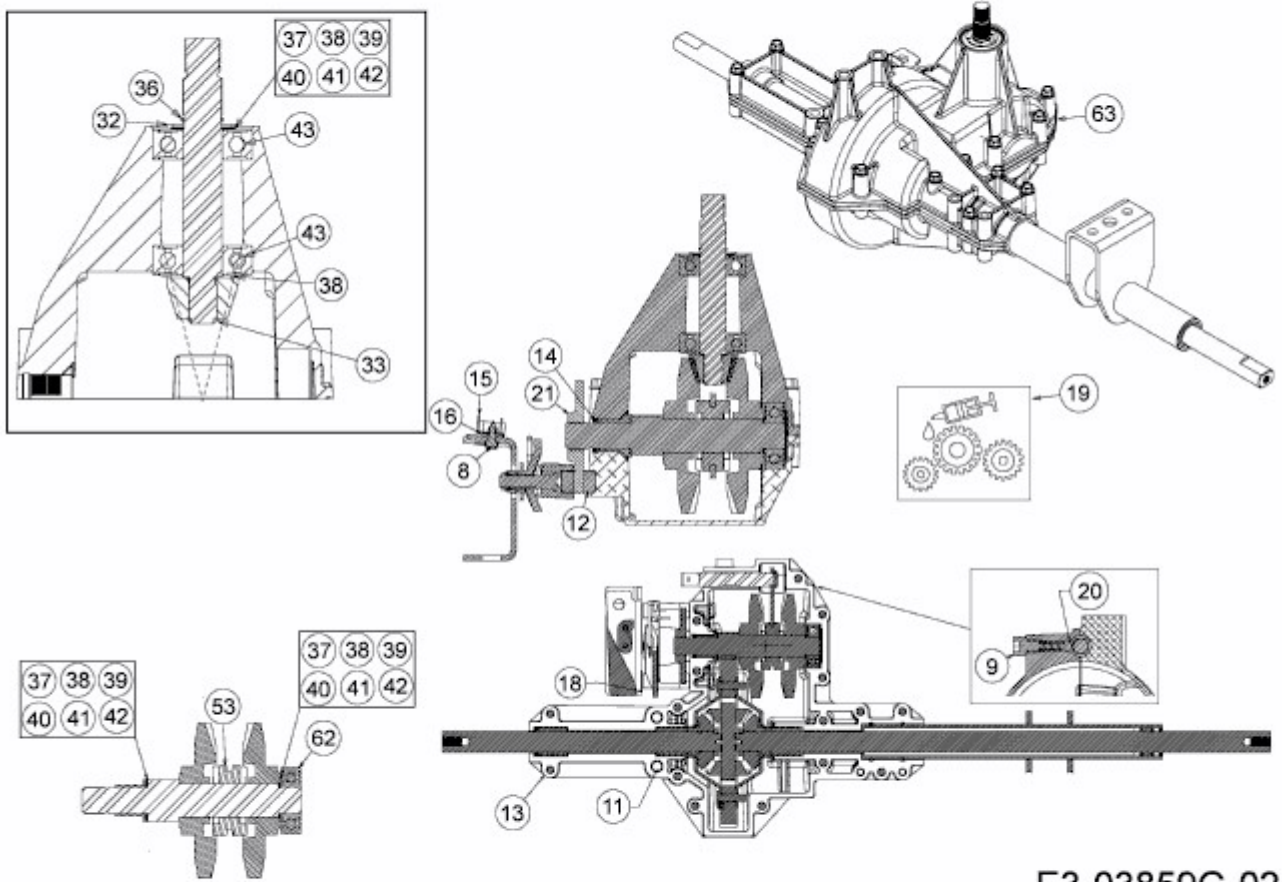

GL 12.5/76 T > 13HH77GC640 (2016) > GETRIEBE 618-04575A

E3-03859G-02