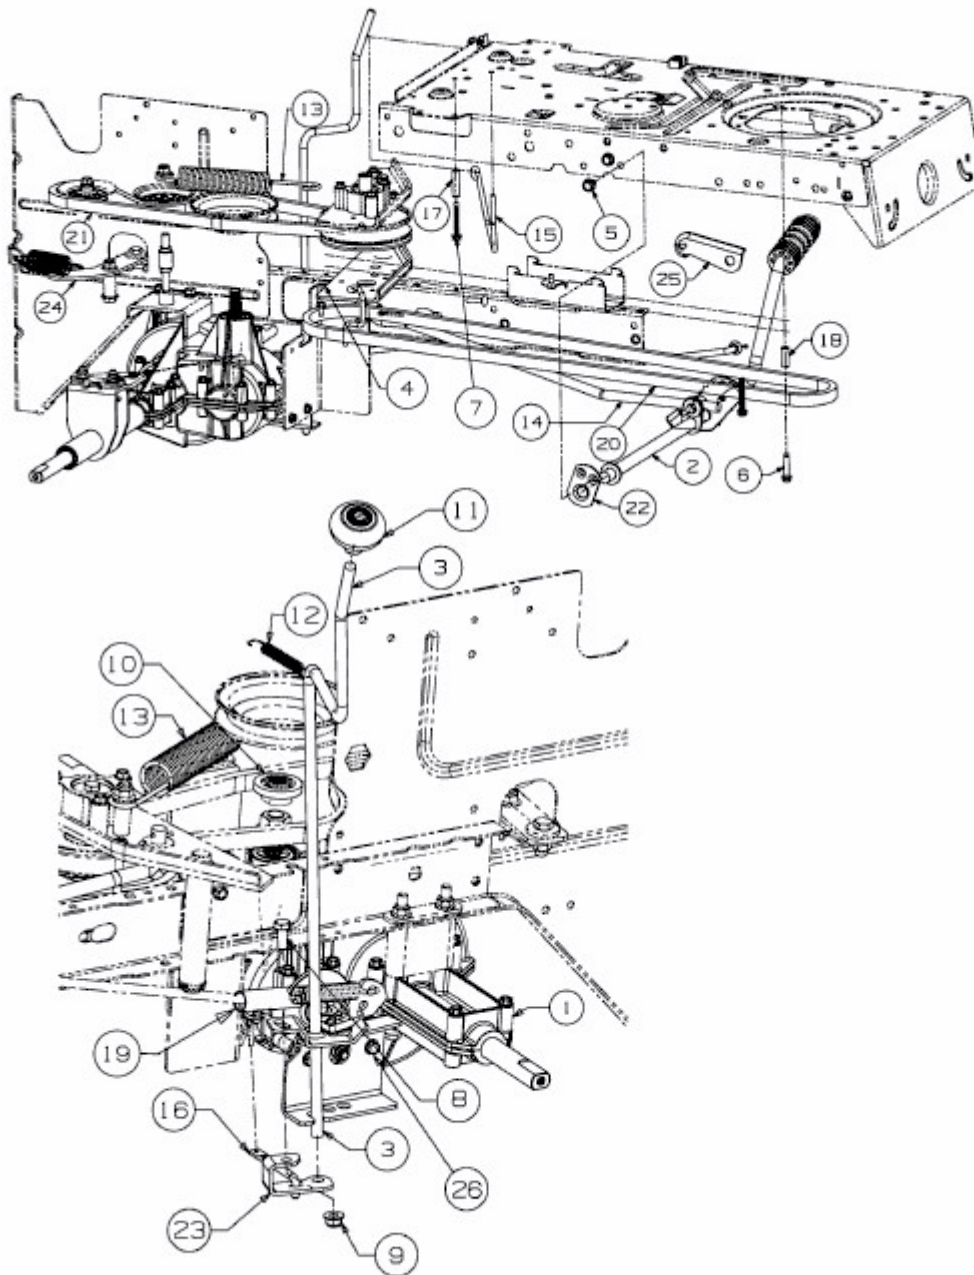

GL 12.5/76 T > 13HH77GC640 (2016) > FAHRANTRIEB, PEDAL, SCHALTHEBEL

E3-03859G-01