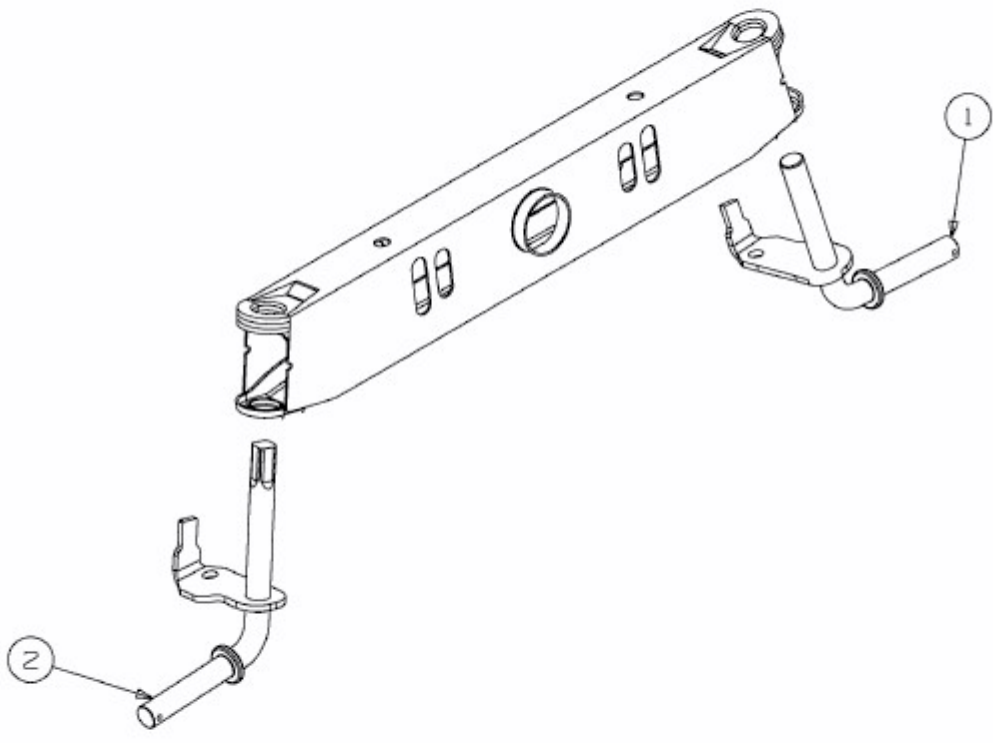

GL 12.5/76 T > 13HH77GC640 (2016) > ACHSSCHENKEL

E3-03882A-01