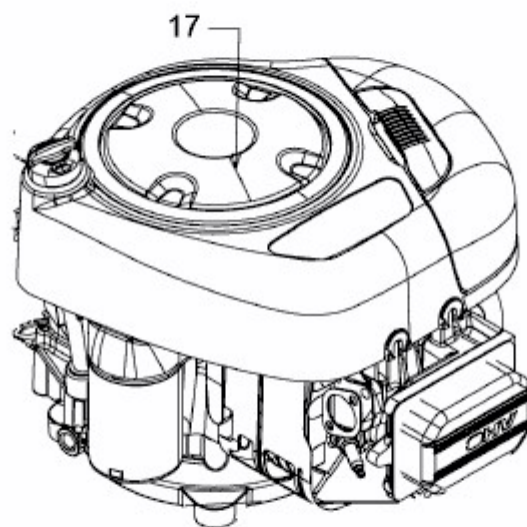

GL 12.5/76 T > 13HH77GC640 (2015) > MOTOR BRIGGS&STRATTON AB 05.02.2014

ab 05.02.2014
from 05.02.2014
à partir du 05.02.2014

Briggs & Stratton

Model: 21R707
Type: 0035B1

E3-02478A-01