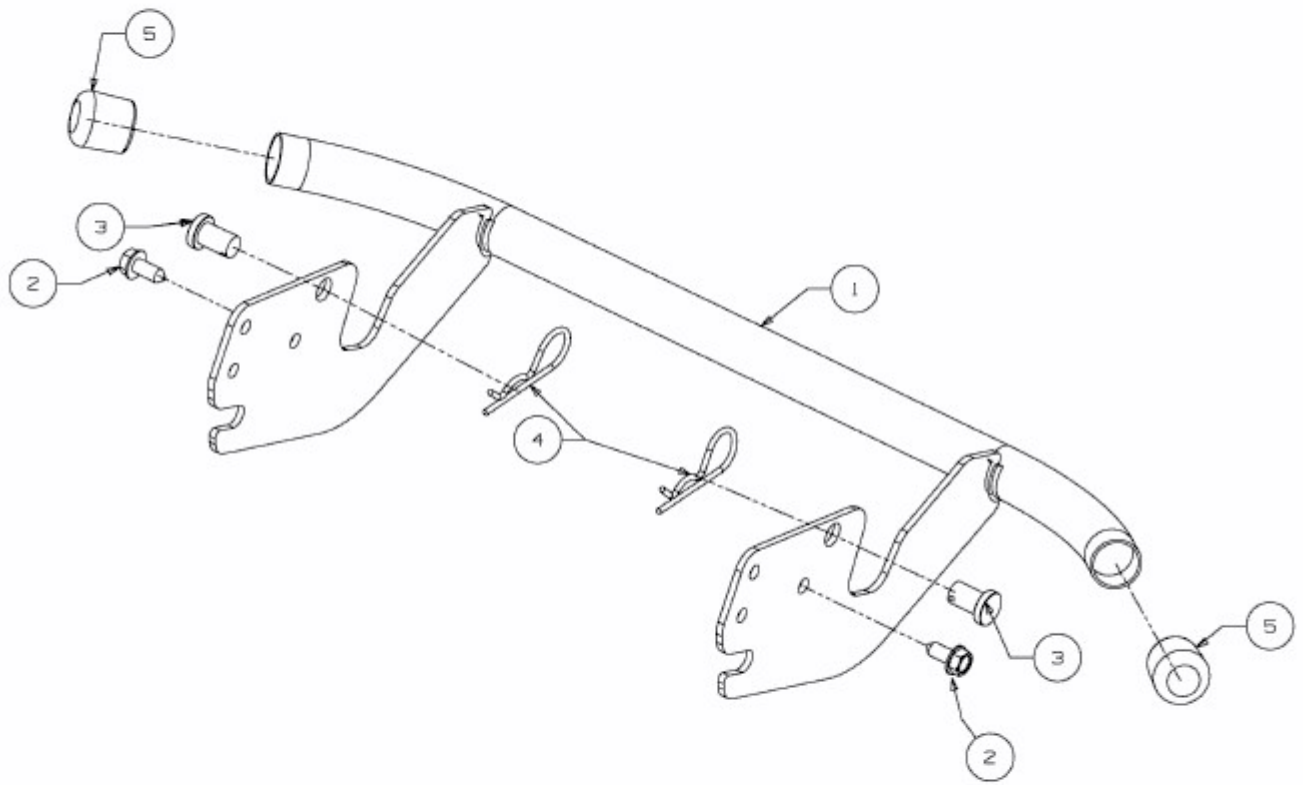

GL 12.5/76 T > 13HH77GC640 (2015) > STOSSSTANGE

E3-02339E-01